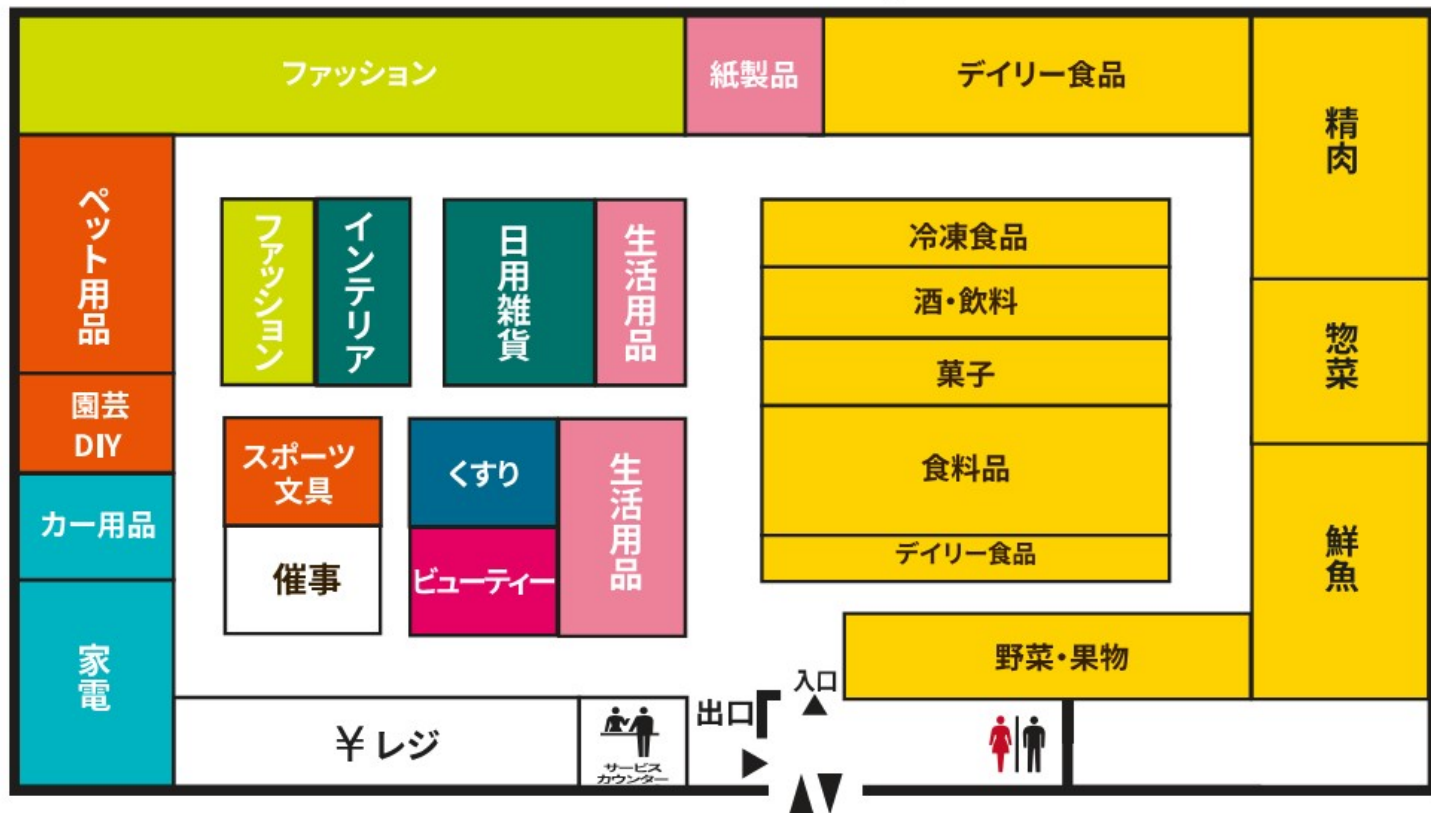

# Floor Map

## 防犯カメラ・防犯タグ設置店

18歳未満および高校生の  
22時以降の入店はお断りいたします。

店内撮影禁止

店内禁煙

ペット持込禁止

補助犬同伴可