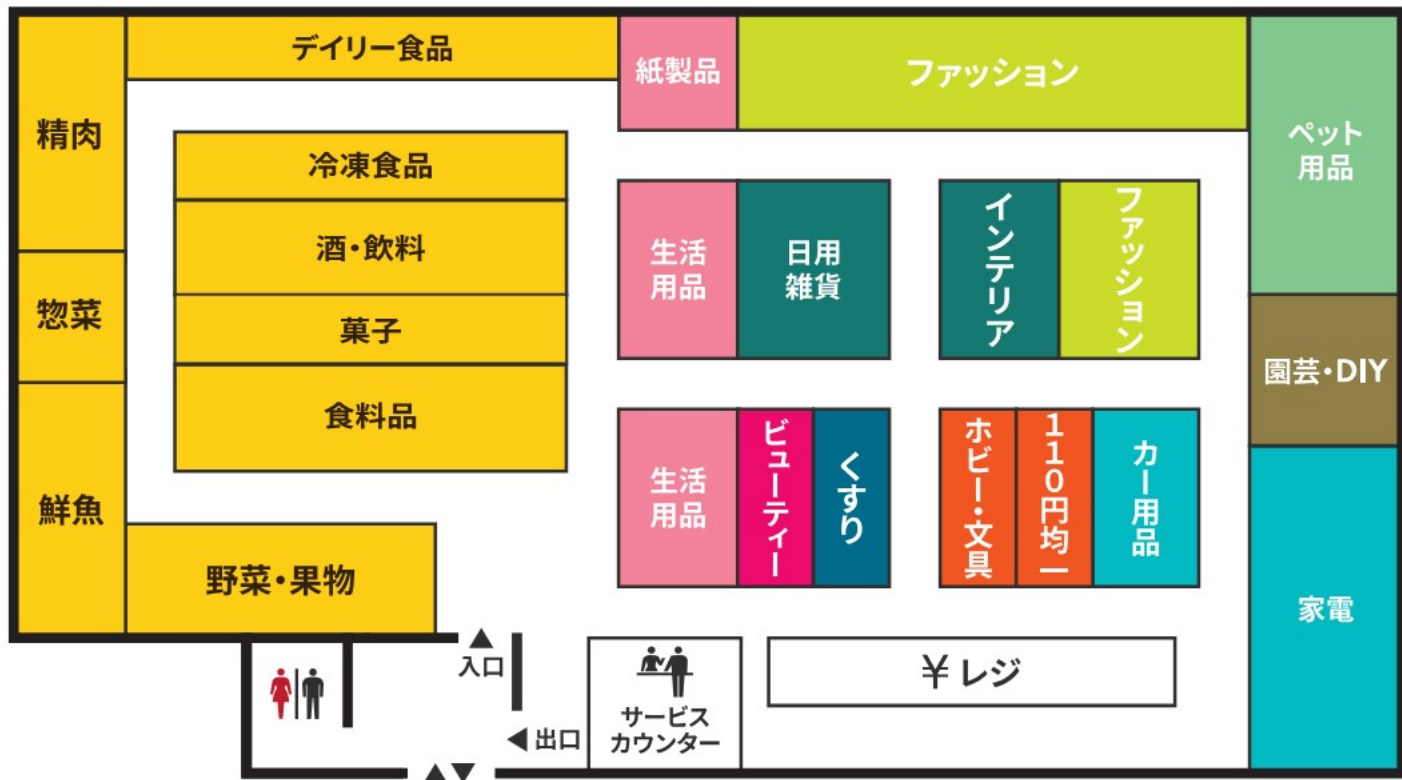

Floor Map

防犯カメラ・防犯タグ設置店

18歳未満および高校生の
22時以降の入店はお断りいたします。

店内撮影禁止

店内禁煙

ペット持込禁止

補助犬同伴可