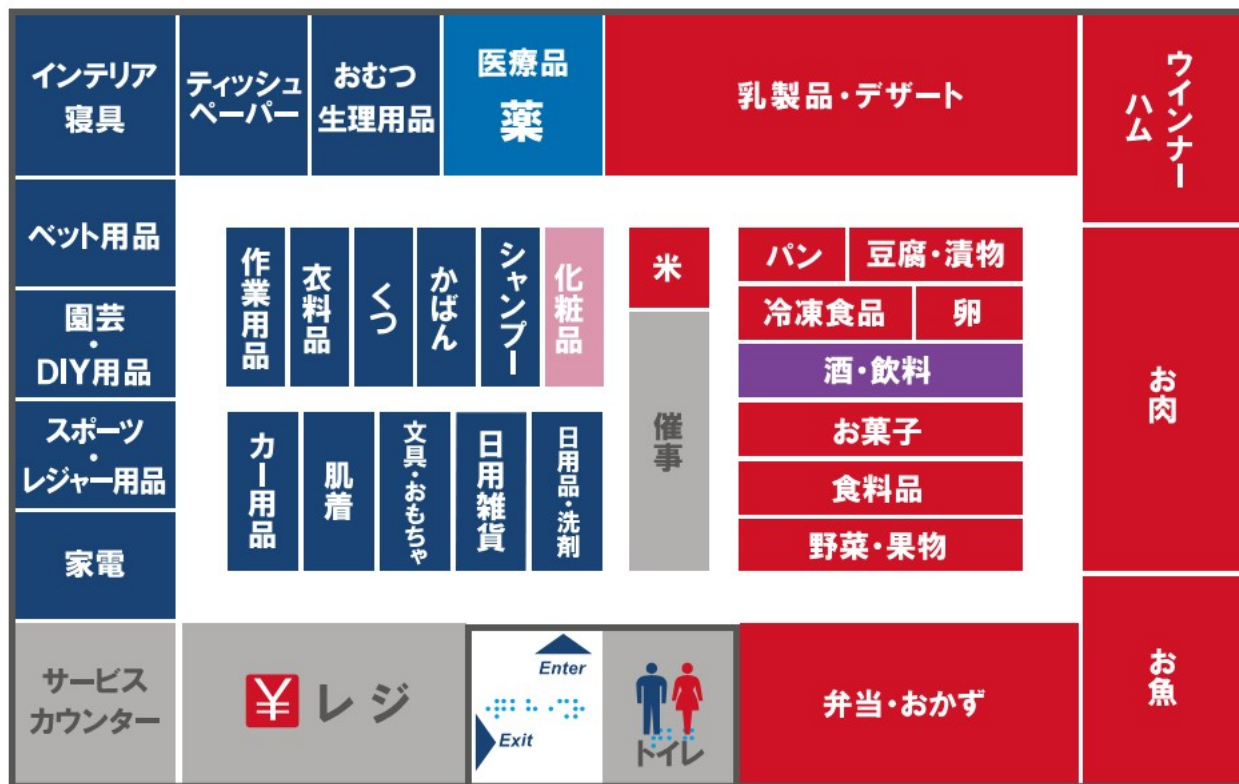

FLOOR MAP

防犯カメラ・防犯タグ設置店
18歳未満及び高校生の
22時以降の入店お断りします。

24h OPEN

保健所指導により
ペット持込禁止

店内禁煙

店内撮影禁止