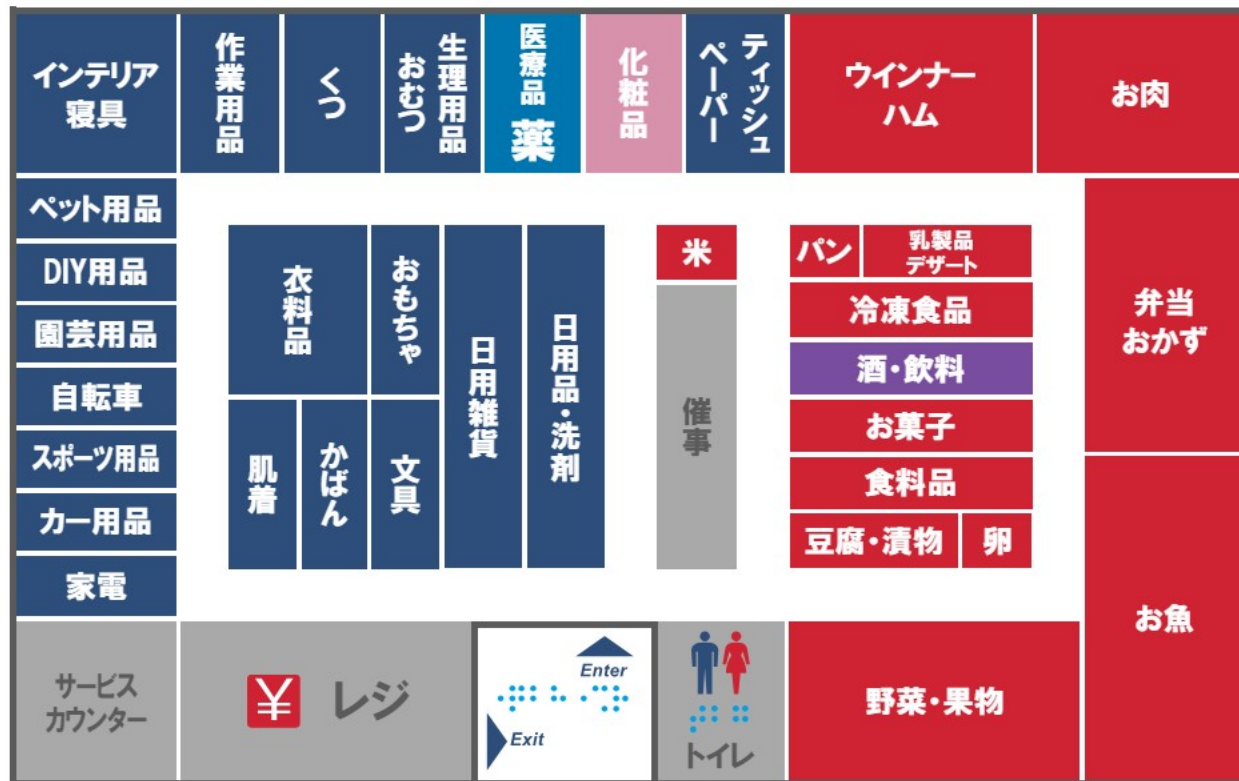

FLOOR MAP

防犯カメラ・防犯タグ設置店
18歳未満及び高校生の
22時以降の入店お断りします。

24h OPEN

保健所指導により
ペット持込禁止

店内禁煙

店内撮影禁止