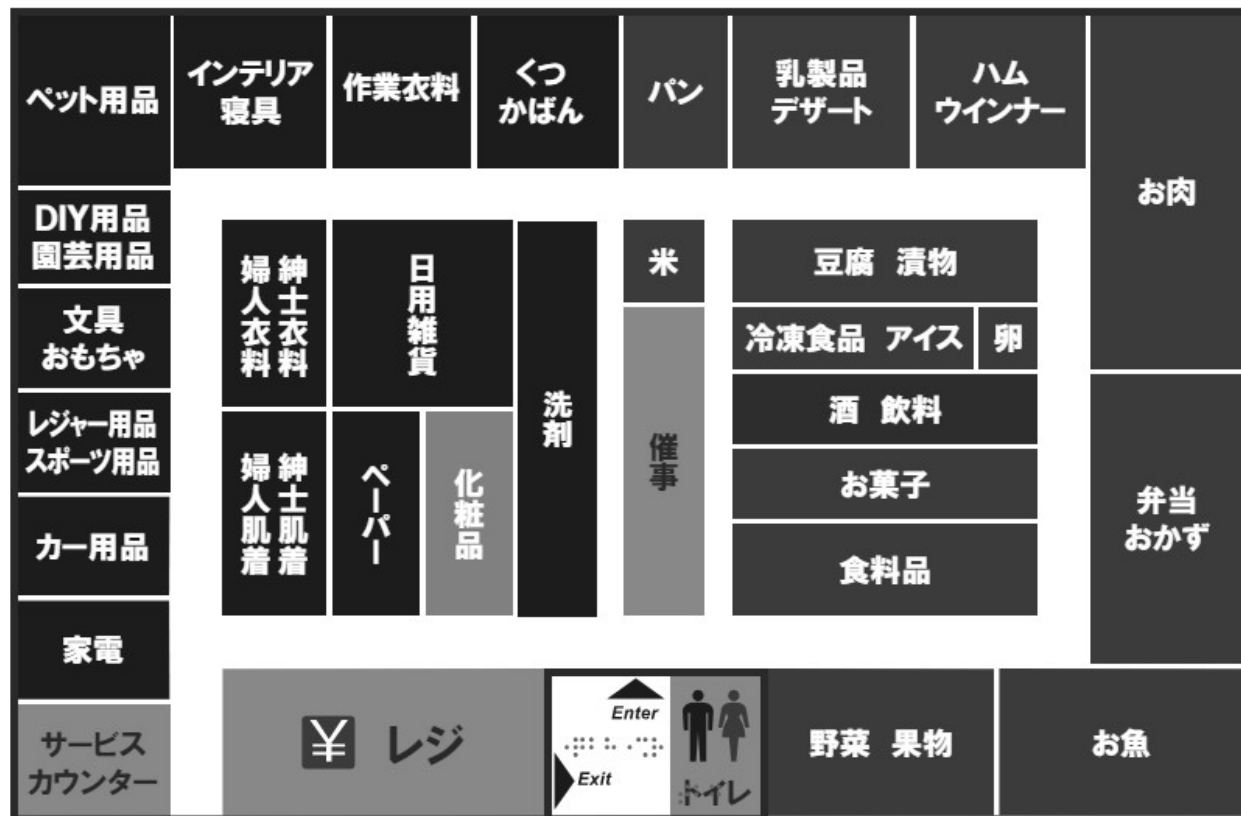

FLOOR MAP

防犯カメラ・防犯タグ設置店
18歳未満及び高校生の
22時以降の入店お断りします。

24h OPEN

保健所指導により
ペット持込禁止

店内禁煙

店内撮影禁止