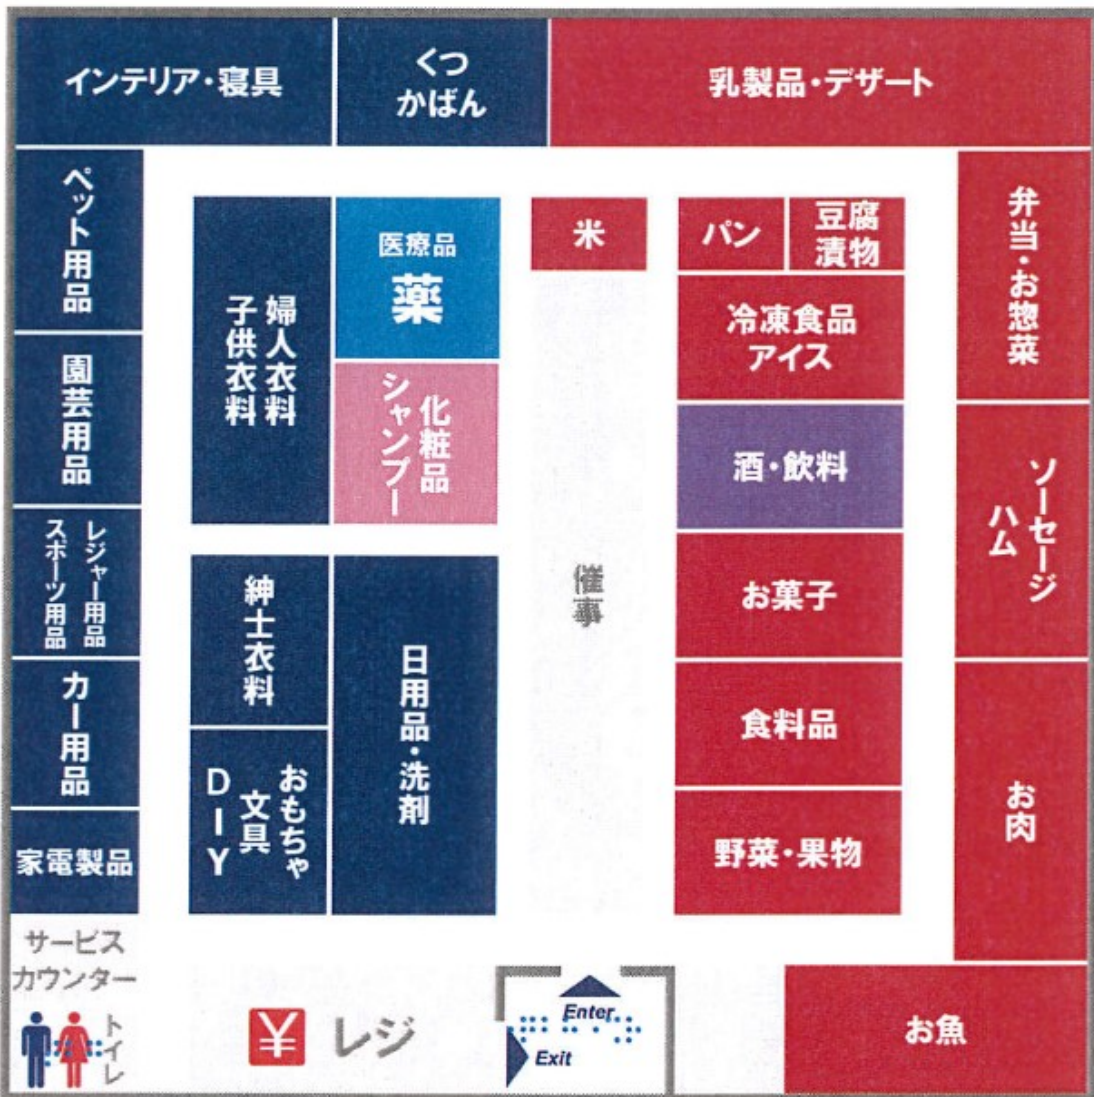

FLOOR MAP

防犯カメラ・防犯タク設置店
18歳未満及び高校生の
22時以降の入店お断りします。

24h OPEN

保健所指導により
ペット持込禁止

店内禁煙

店内撮影禁止