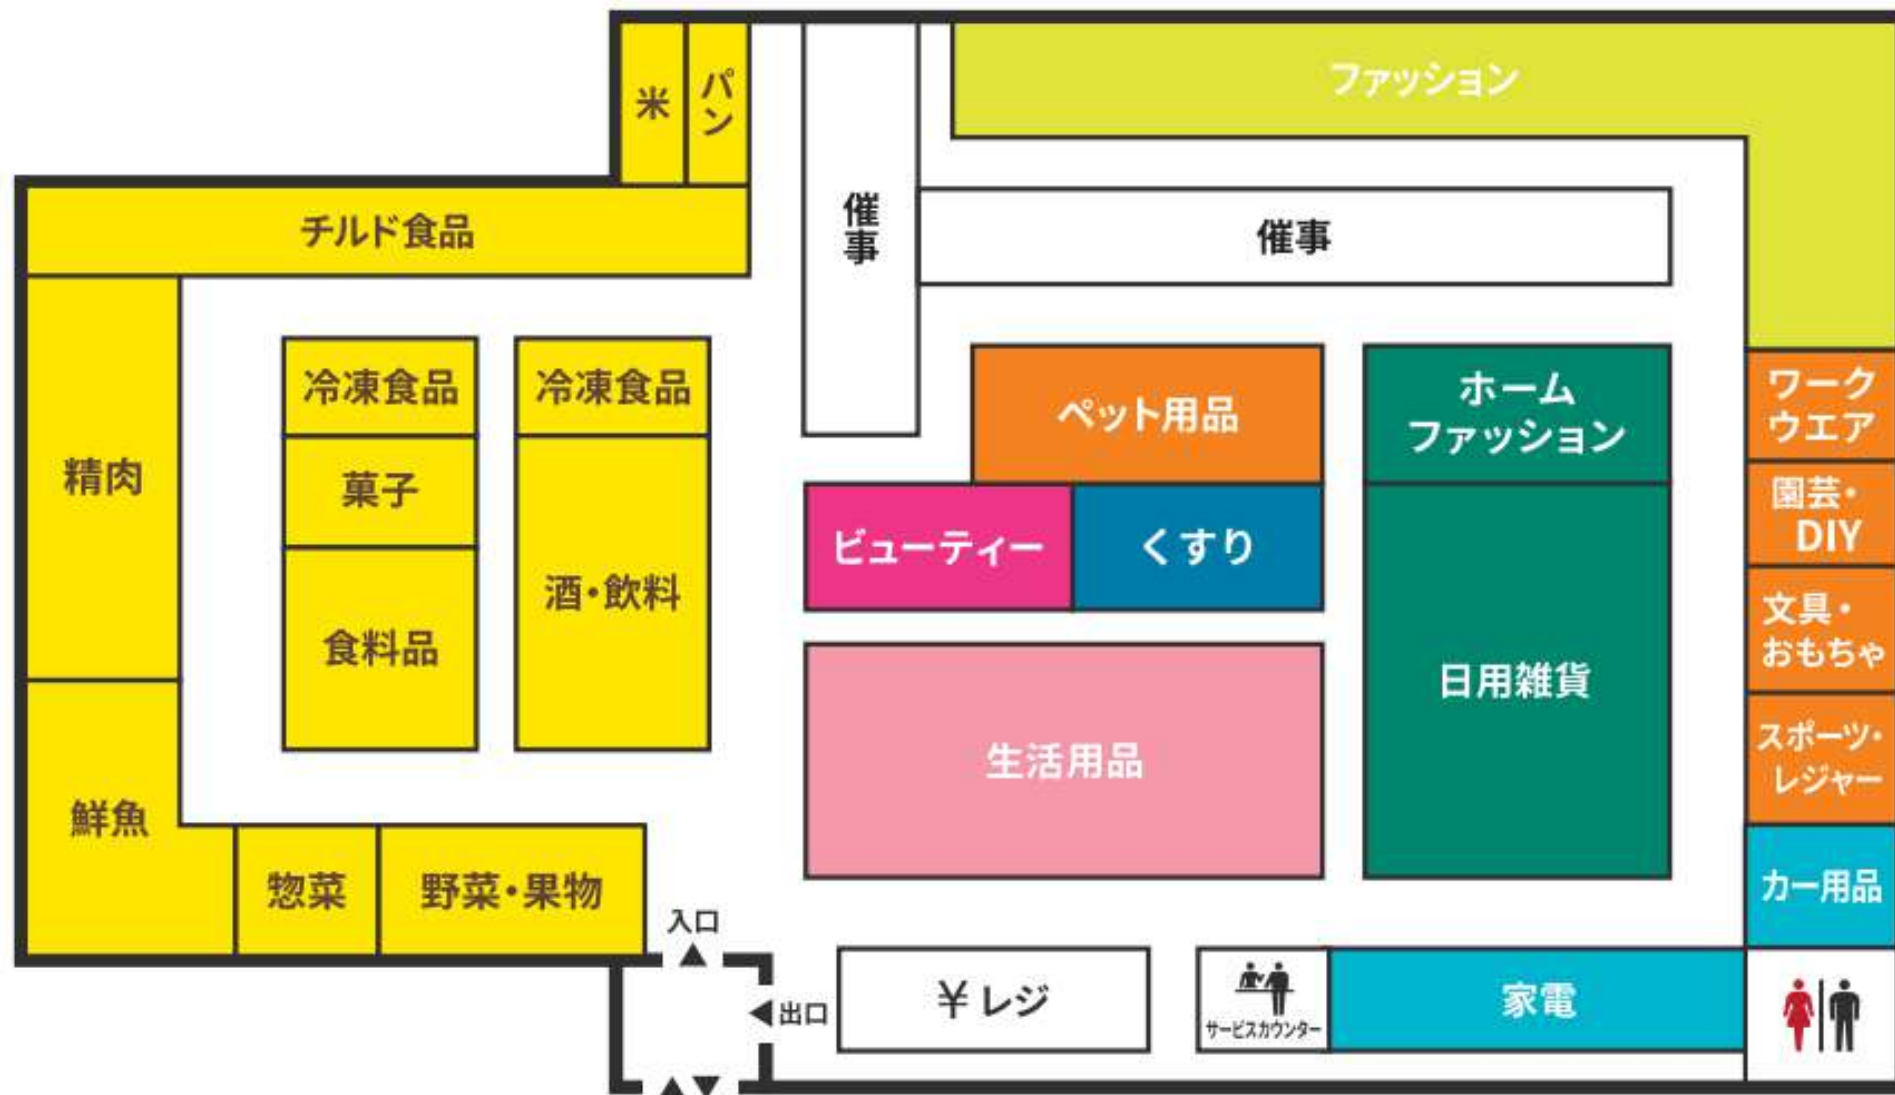

Floor Map

防犯カメラ・防犯タグ設置店

18歳未満および高校生の
22時以降の入店はお断りいたします。

店内撮影禁止

店内禁煙

ペット持込禁止

補助犬同伴可