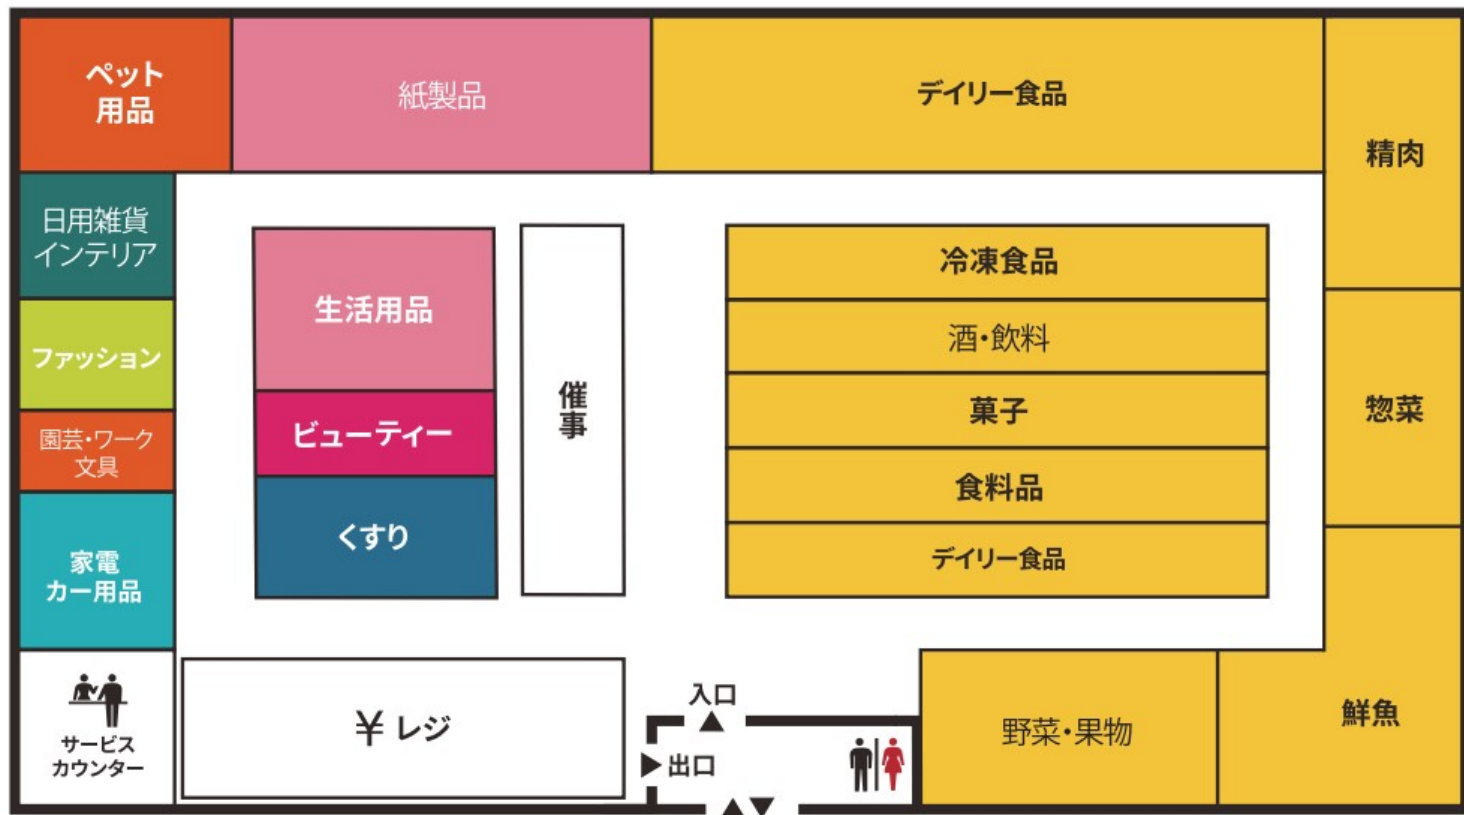

Floor Map

防犯カメラ・防犯タグ設置店

18歳未満および高校生の
22時以降の入店はお断りいたします。

店内撮影禁止

店内禁煙

ペット持込禁止

補助犬同伴可