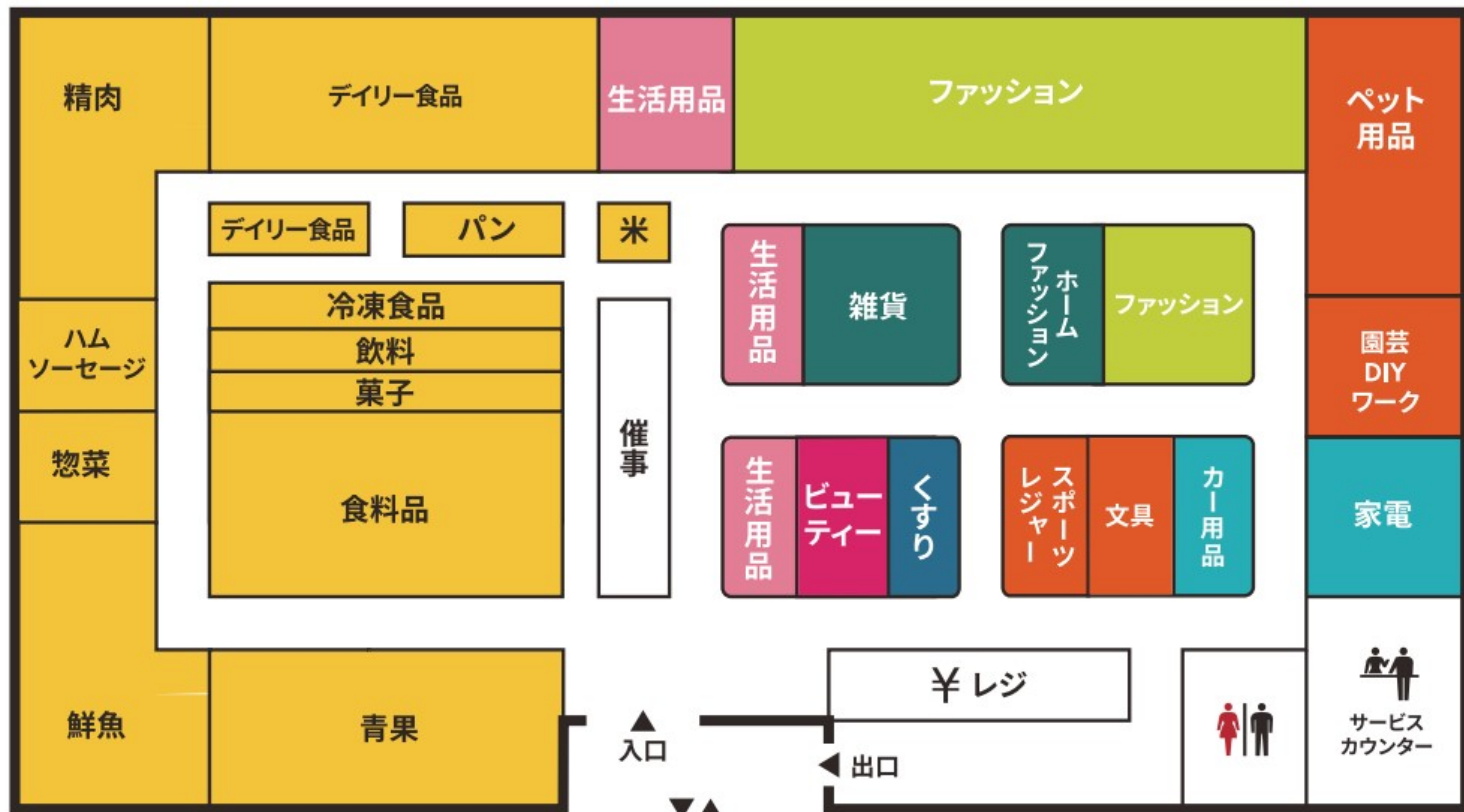

Floor Map

防犯カメラ・防犯タグ設置店

18歳未満および高校生の
22時以降の入店はお断りいたします。

店内撮影禁止

店内禁煙

ペット持込禁止

補助犬同伴可