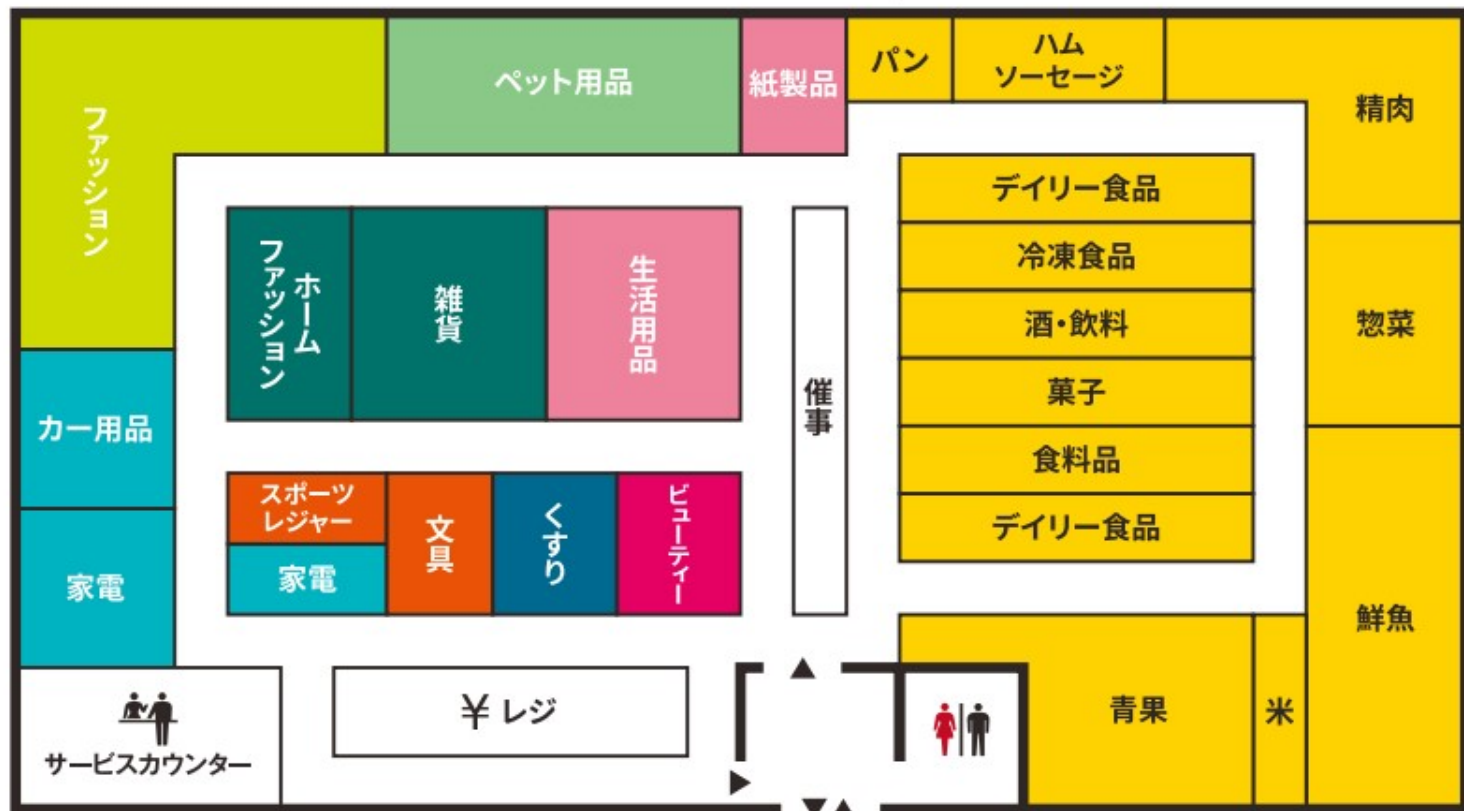

Floor Map

防犯カメラ・防犯タグ設置店

18歳未満および高校生の
22時以降の入店はお断りいたします。

店内撮影禁止

店内禁煙

ペット持込禁止

補助犬同伴可