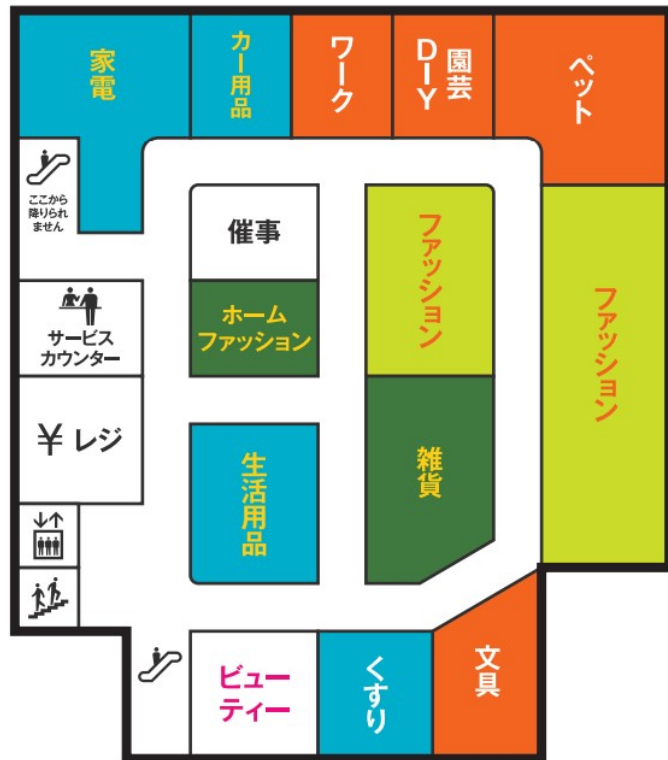

1F 生鮮・食料品・酒・飲料

2F 生活用品・雑貨・家電・くすり

防犯カメラ・防犯タグ設置店

18歳未満および高校生の
22時以降の入店をお断りします。

店内撮影禁止

店内禁煙

ペット持込禁止

補助犬同伴可