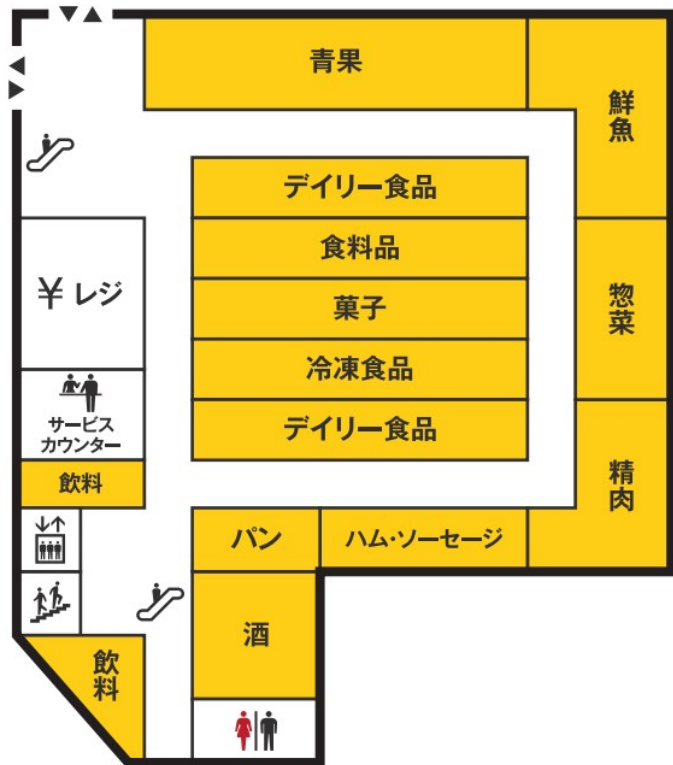

1F 生鮮・食料品・酒・飲料

2F 生活用品・雑貨・家電・くすり

防犯カメラ・防犯タグ設置店

18歳未満および高校生の
22時以降の入店をお断りします。

店内撮影禁止

店内禁煙

ペット持込禁止

補助犬同伴可