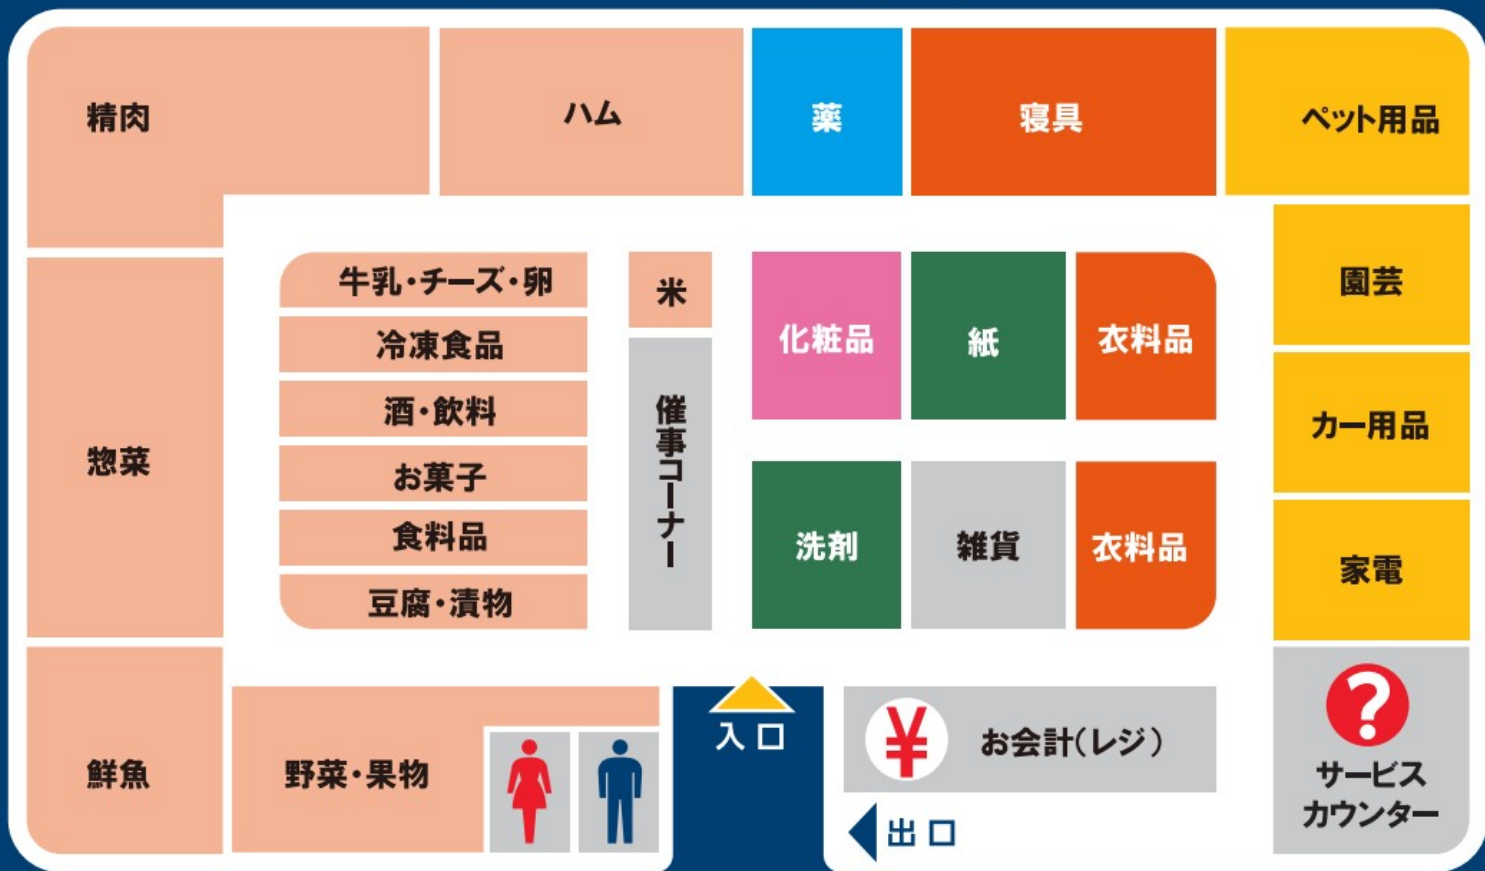

フロアマップ

24h OPEN

防犯カメラ・防犯タグ設置店
18歳未満および高校生の22時以降の入店はお断りします。

ペット持込禁止

店内禁煙

店内撮影禁止

補助犬同伴可