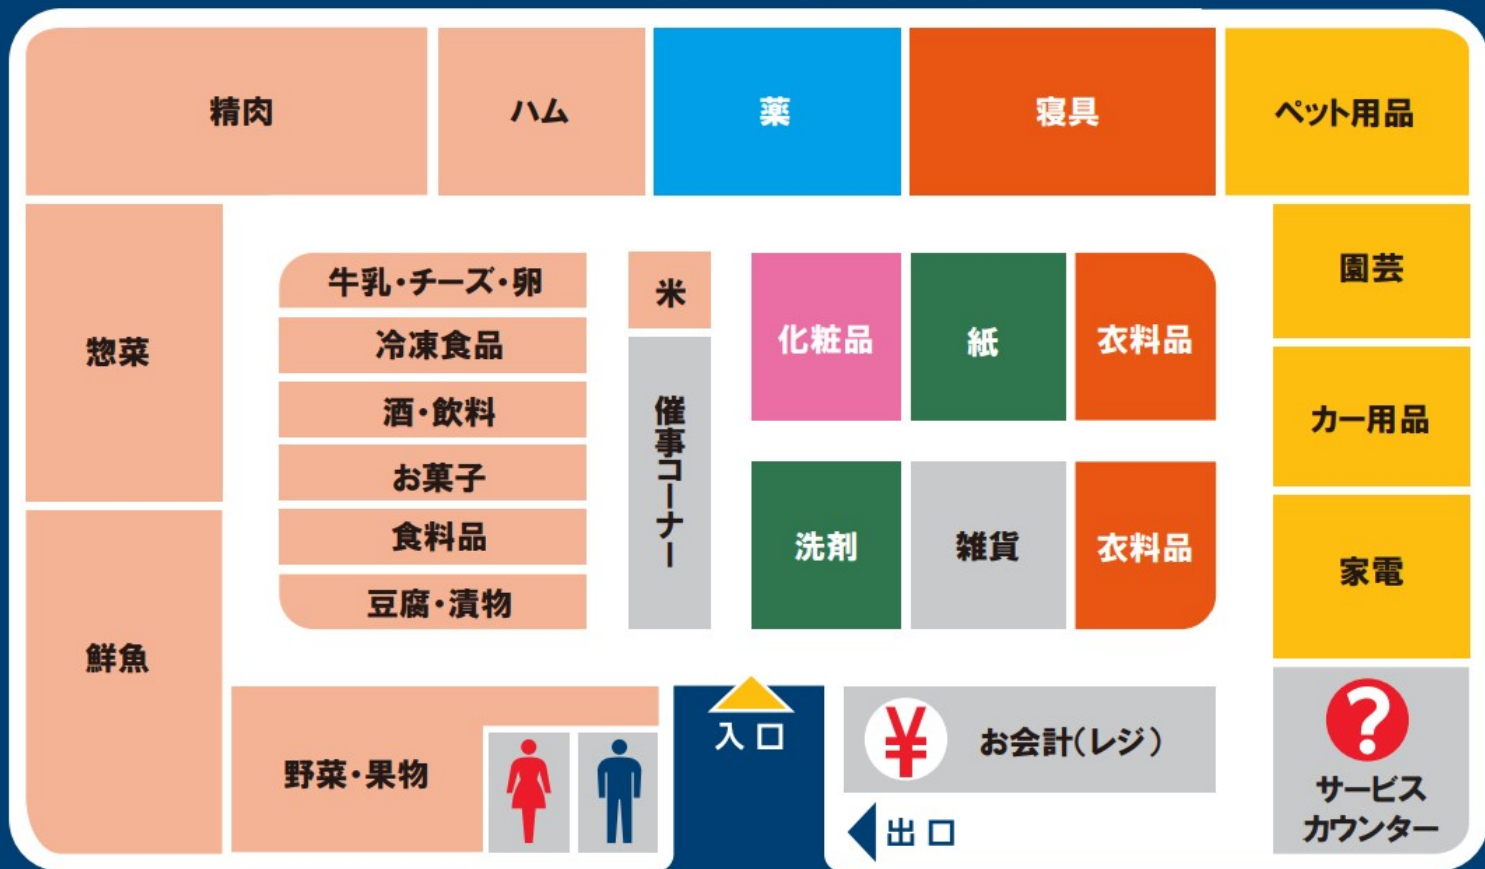

# フロアマップ

24h OPEN

防犯カメラ・防犯タグ設置店  
18歳未満および高校生の22時以降の  
入店はお断りします。

ペット持込禁止

店内禁煙

店内撮影禁止

補助犬同伴可