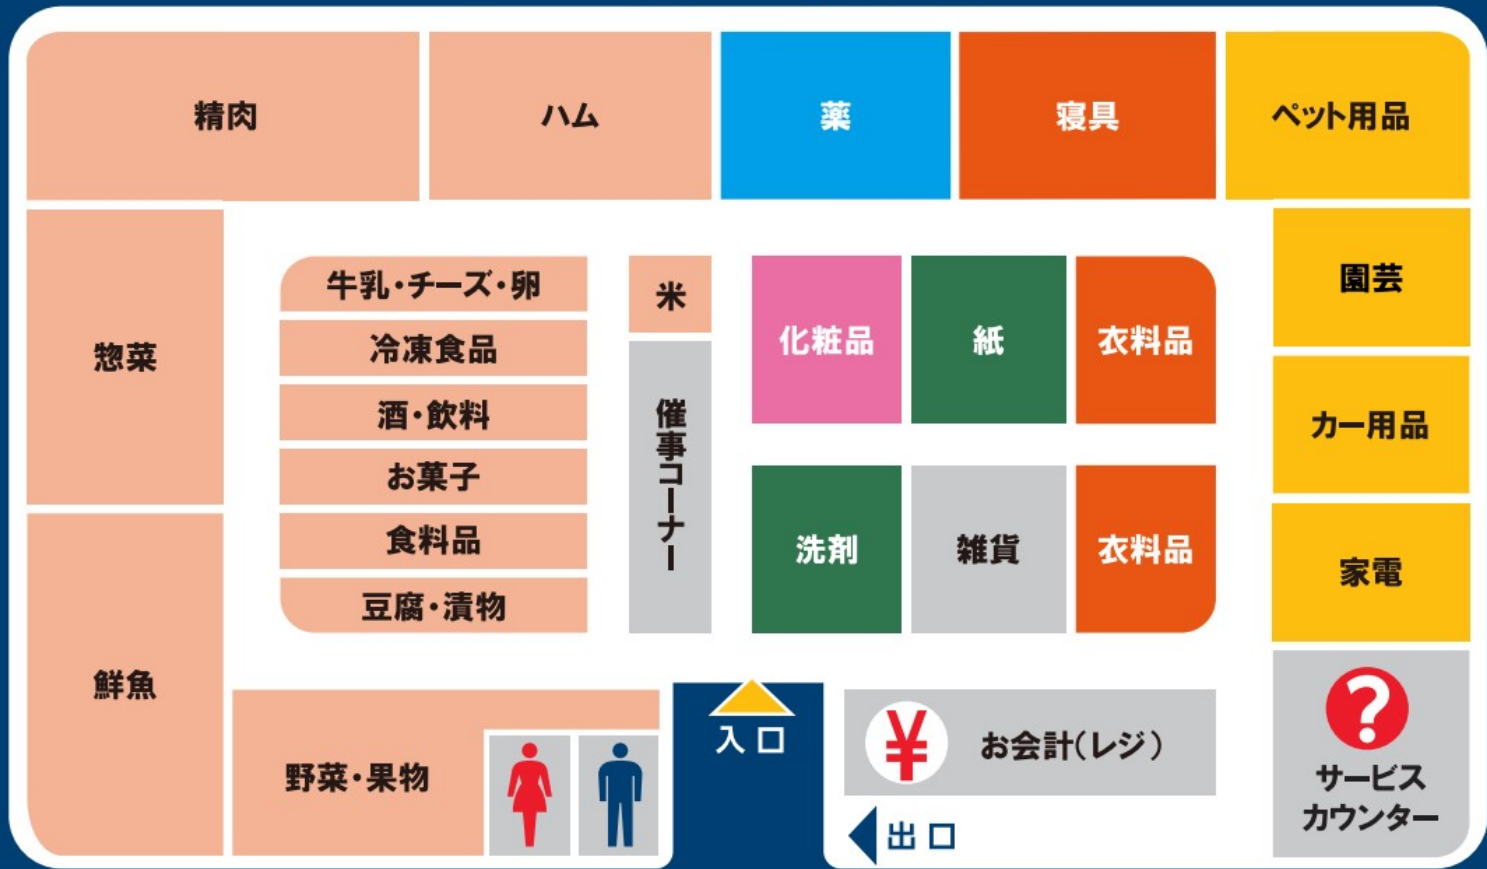

フロアマップ

24h OPEN

防犯カメラ・防犯タグ設置店
18歳未満および高校生の22時以降の入店はお断りします。

ペット持込禁止

店内禁煙

店内撮影禁止

補助犬同伴可