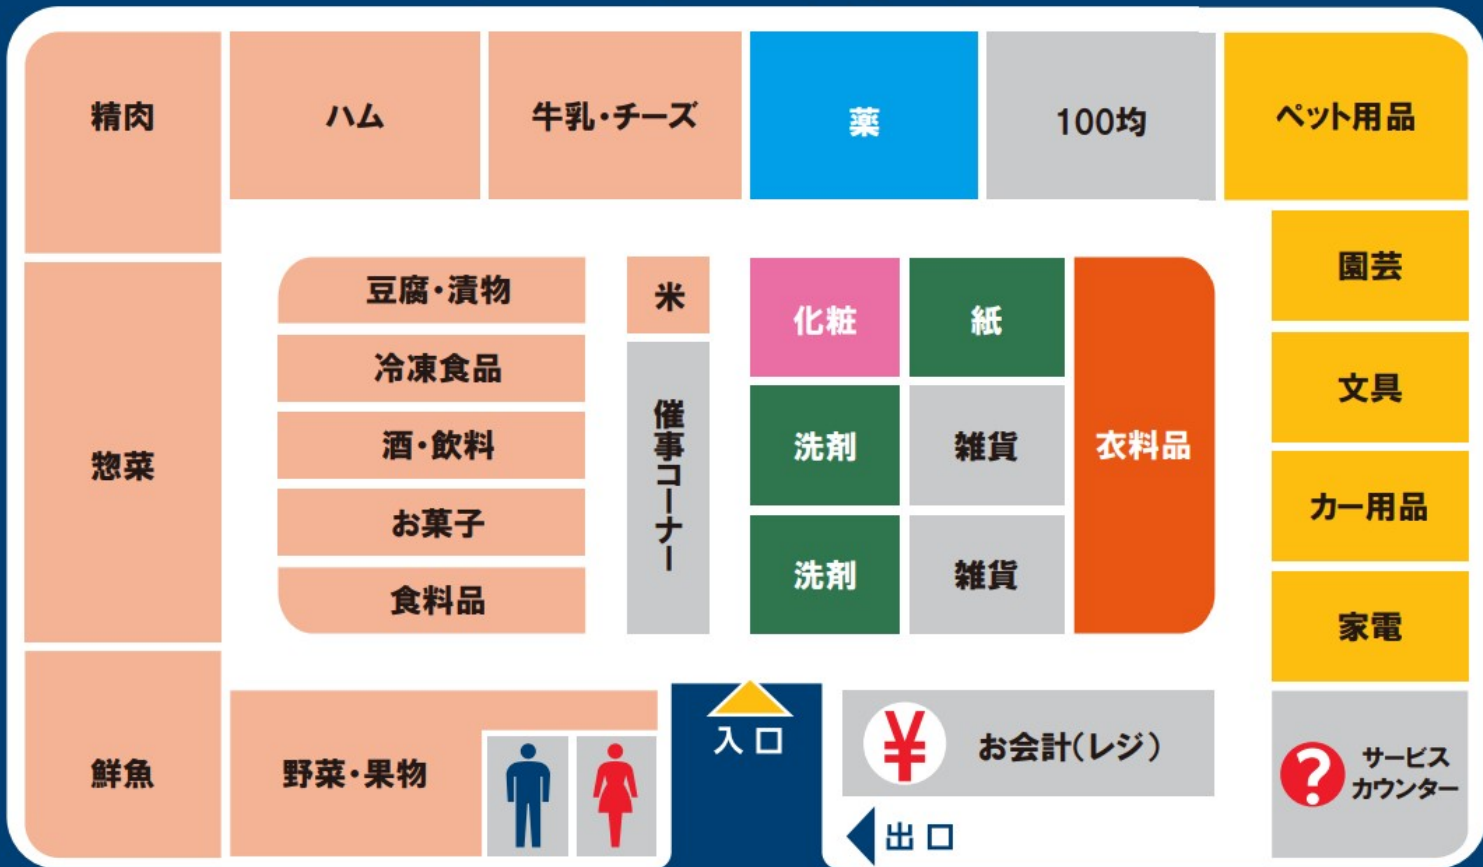

フロアマップ

24h OPEN

防犯カメラ・防犯タグ設置店
18歳未満および高校生の22時以降の
入店はお断りします。

ペット持込禁止

店内禁煙

店内撮影禁止

補助犬同伴可