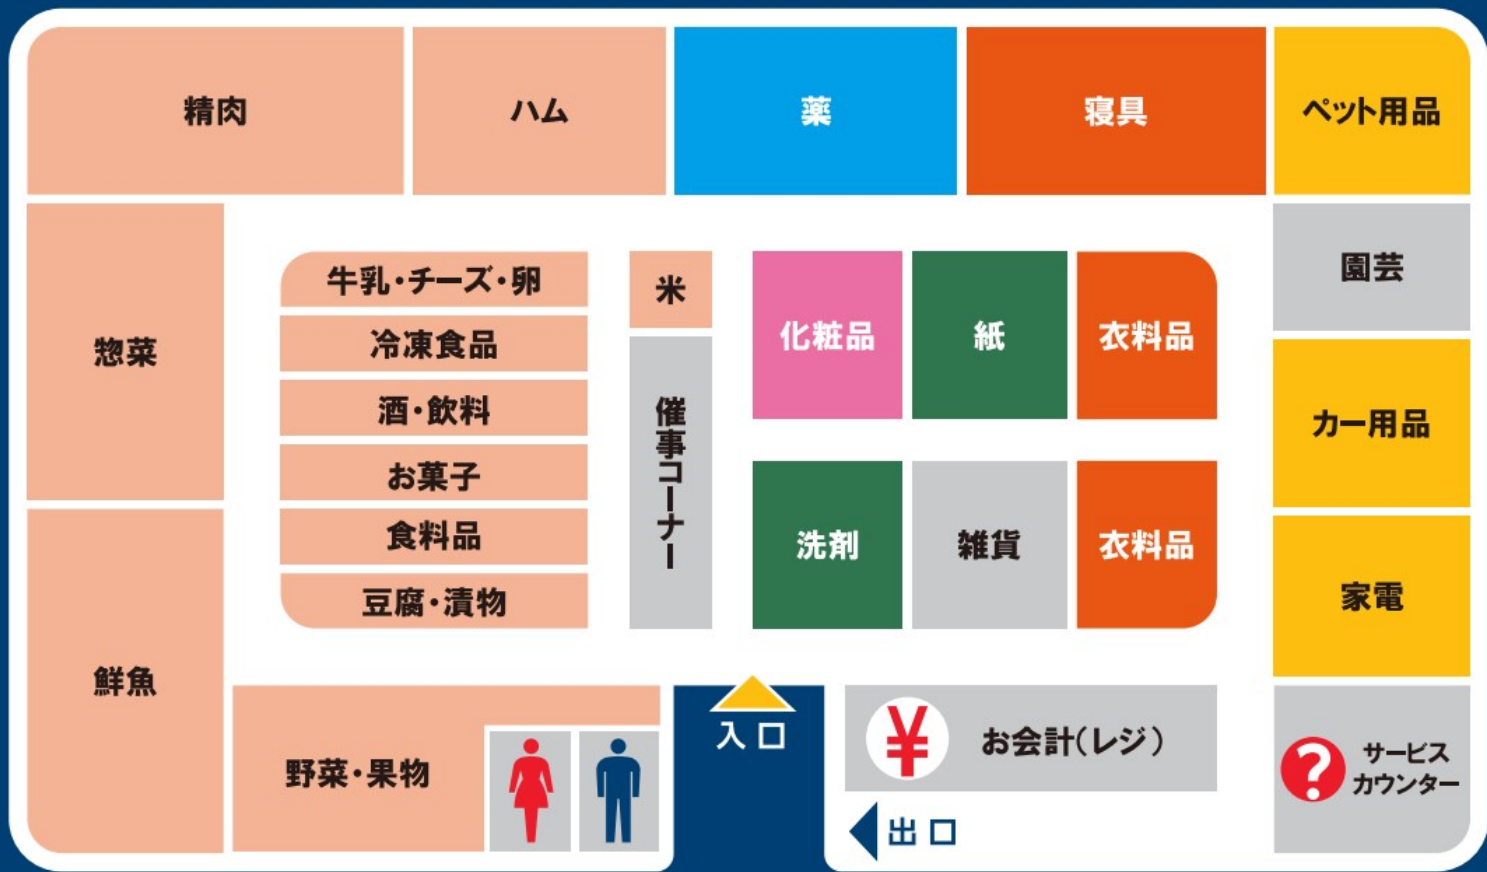

フロアマップ

24h OPEN

防犯カメラ・防犯タグ設置店
18歳未満および高校生の22時以降の
入店はお断りします。

ペット持込禁止 店内禁煙 店内撮影禁止 補助犬同伴可