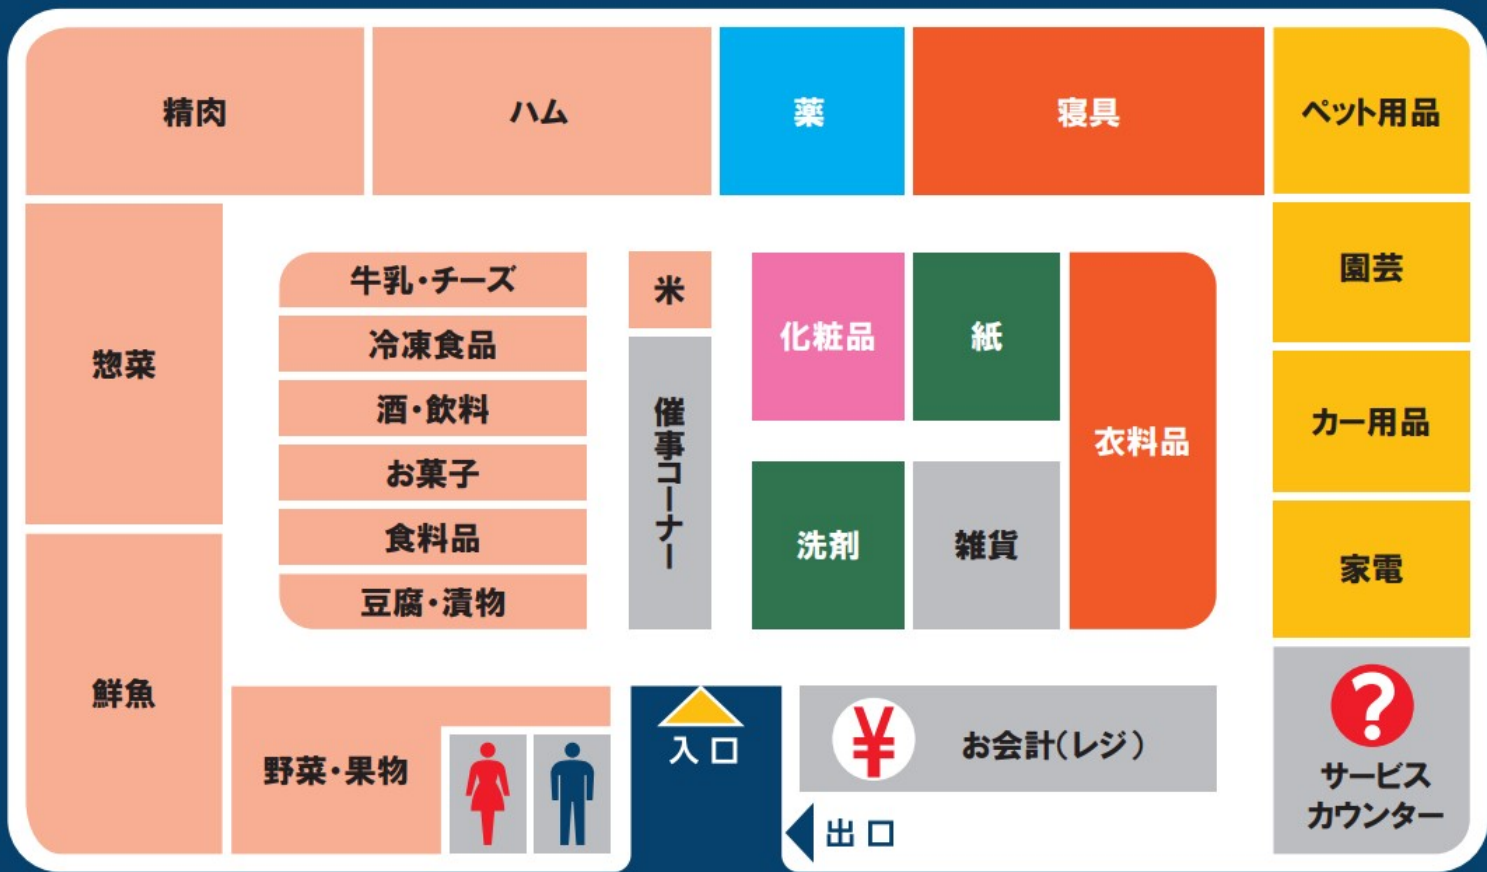

フロアマップ

24h OPEN

防犯カメラ・防犯タグ設置店
18歳未満および高校生の22時以降の
入店はお断りします。

ペット持込禁止 店内禁煙 店内撮影禁止 補助犬同伴可