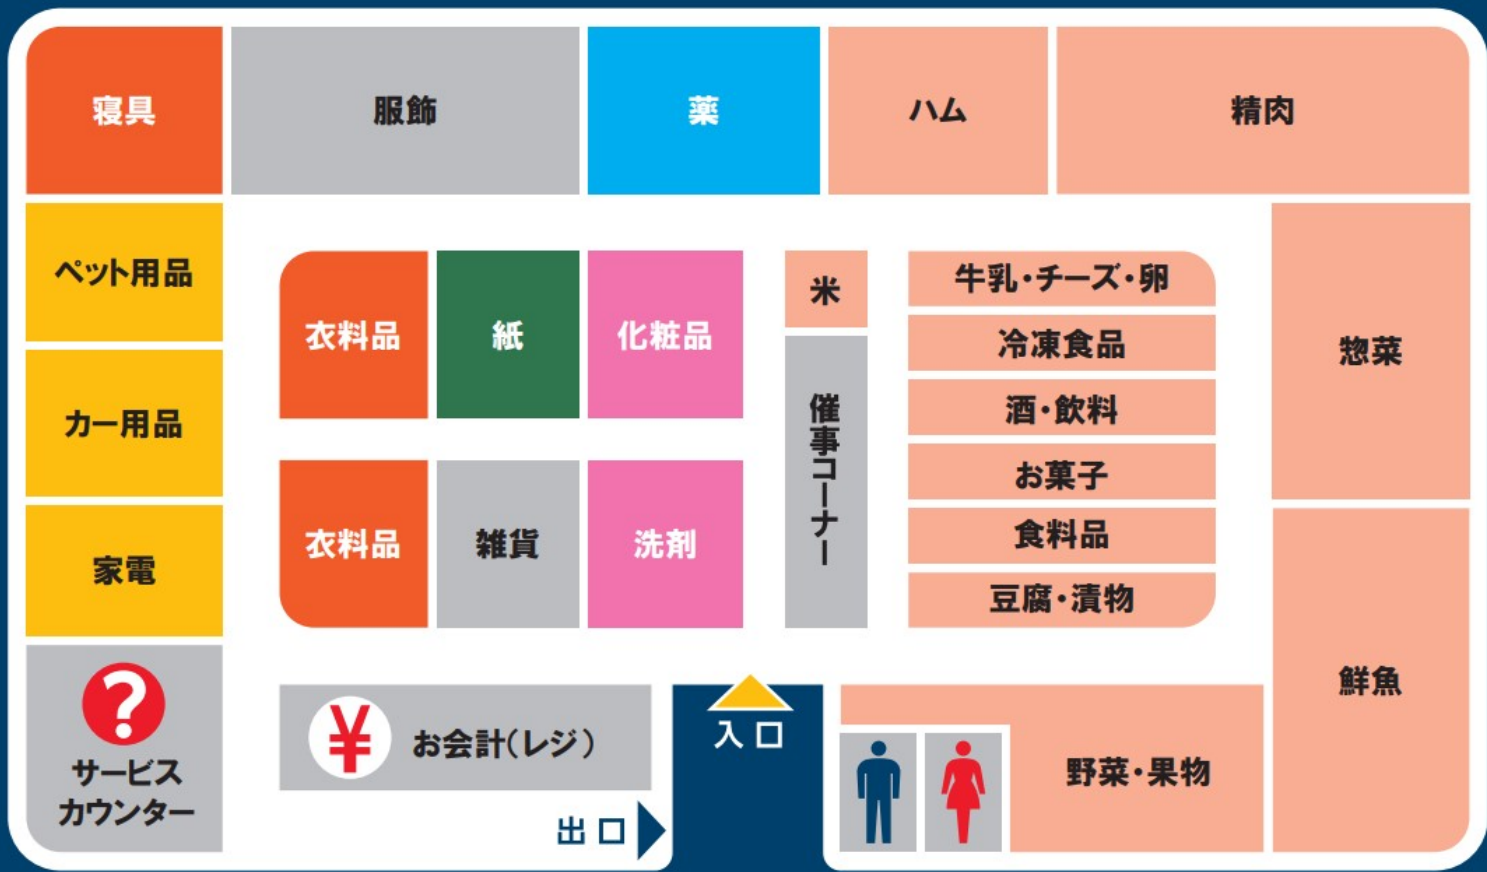

フロアマップ

24h OPEN

防犯カメラ・防犯タグ設置店
18歳未満および高校生の22時以降の
入店はお断りします。

ペット持込禁止

店内禁煙

店内撮影禁止

補助犬同伴可