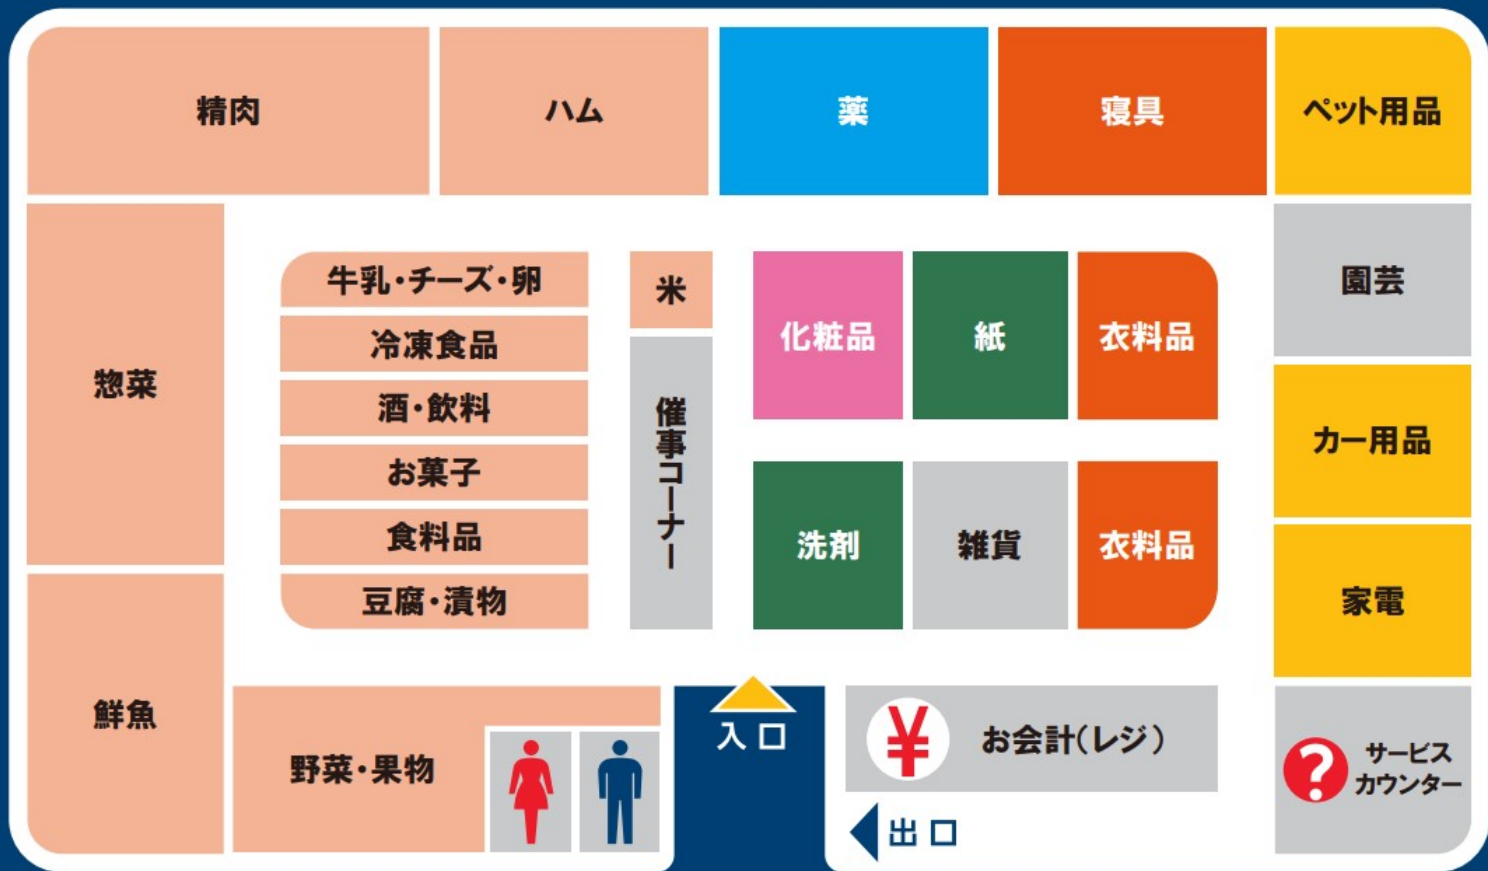

フロアマップ

24h OPEN

防犯カメラ・防犯タグ設置店
18歳未満および高校生の22時以降の
入店はお断りします。

ペット持込禁止

店内禁煙

店内撮影禁止

補助犬同伴可