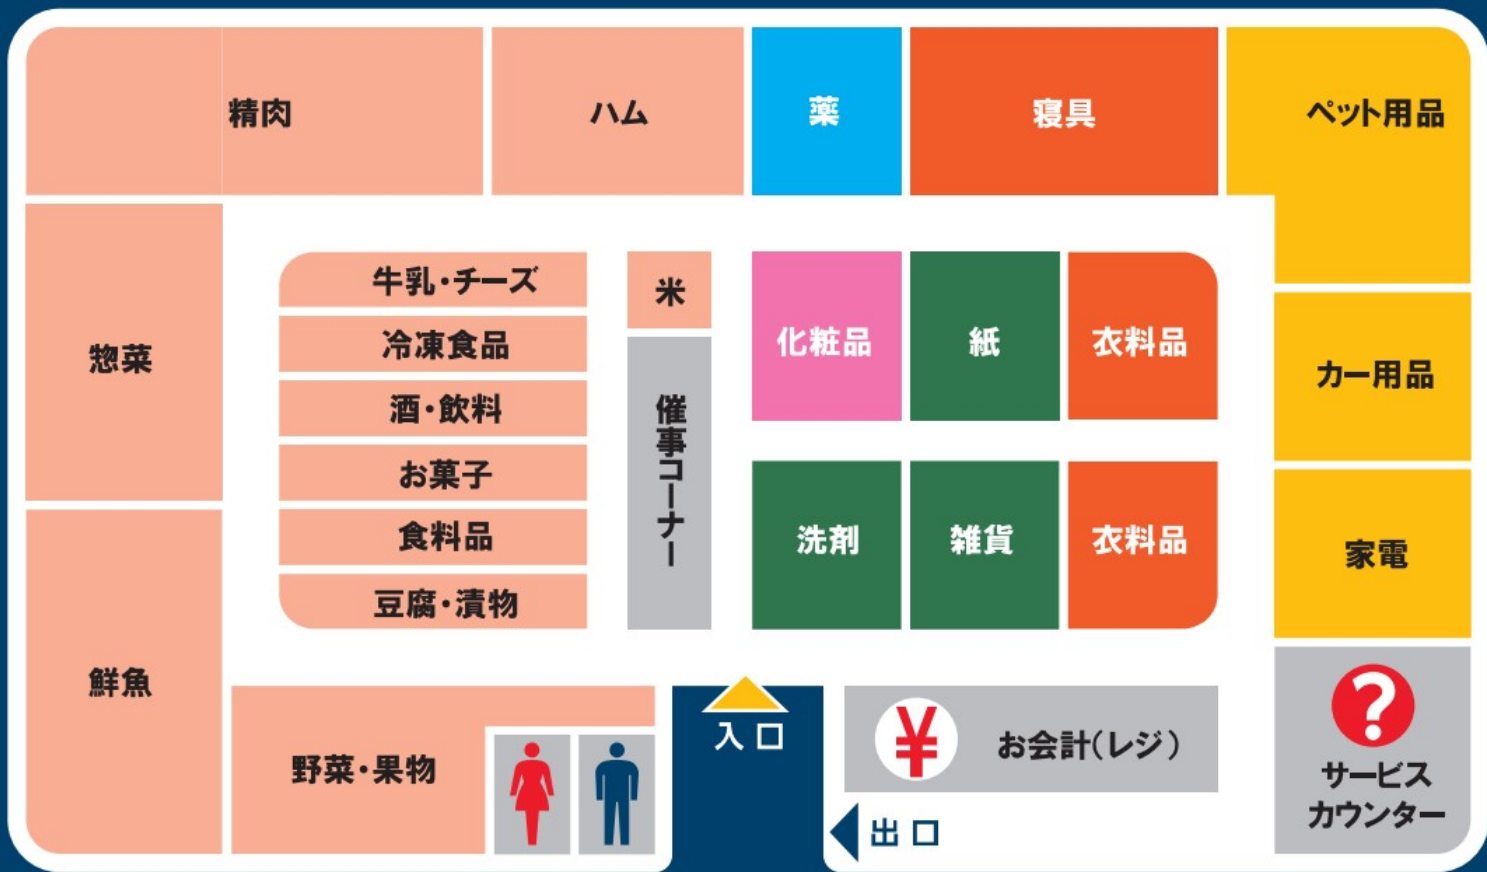

フロアマップ

24h OPEN

防犯カメラ・防犯タグ設置店
18歳未満および高校生の22時以降の
入店はお断りします。

ペット持込禁止 店内禁煙 店内撮影禁止 補助犬同伴可