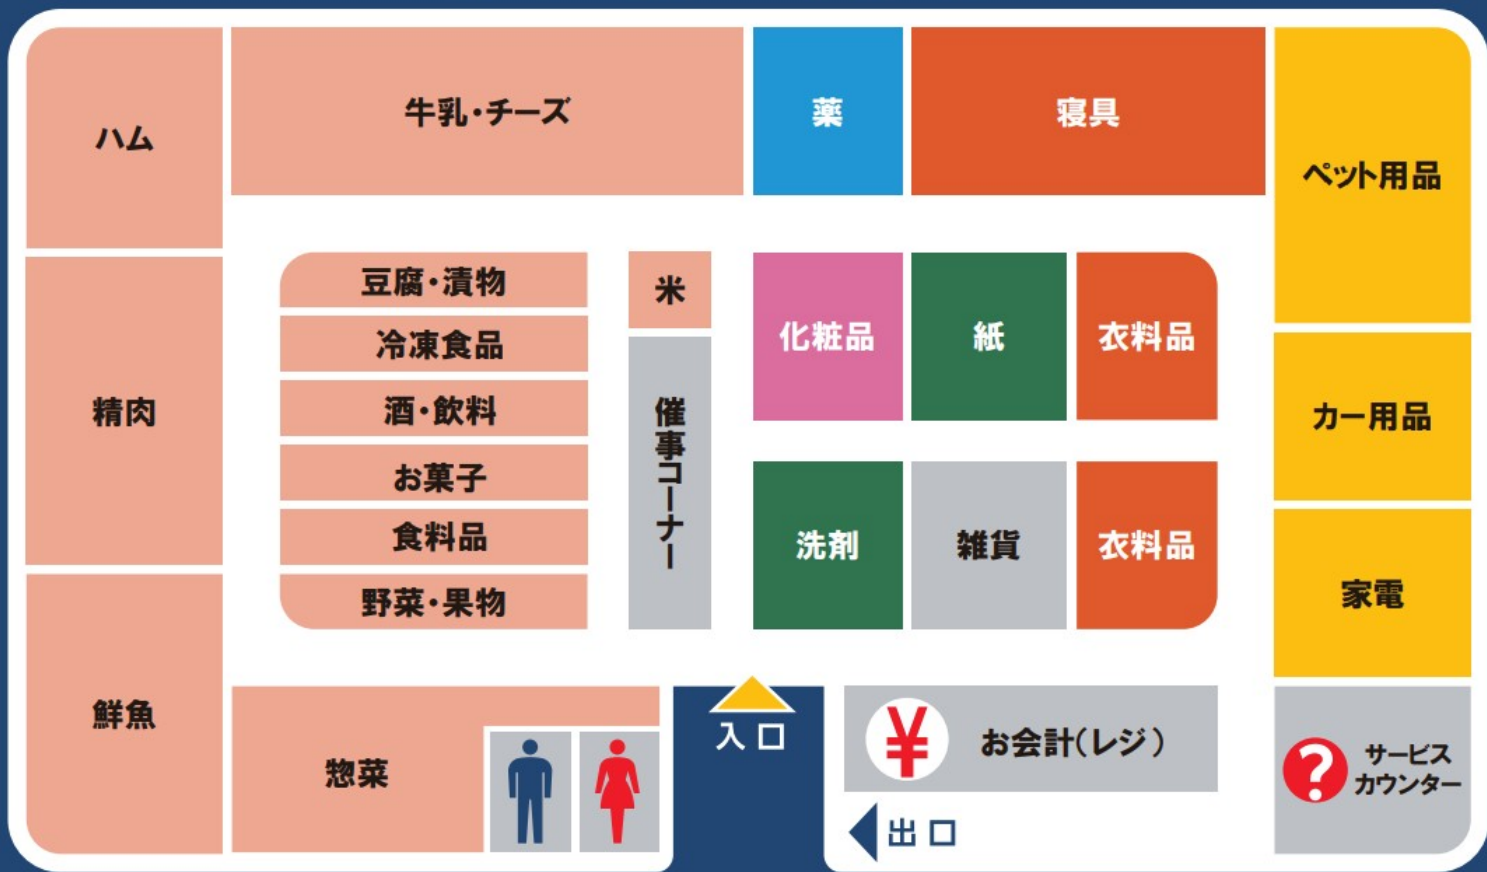

フロアマップ

24h OPEN

防犯カメラ・防犯タグ設置店
18歳未満および高校生の22時以降の
入店はお断りします。

ペット持込禁止

店内禁煙

店内撮影禁止

補助犬同伴可