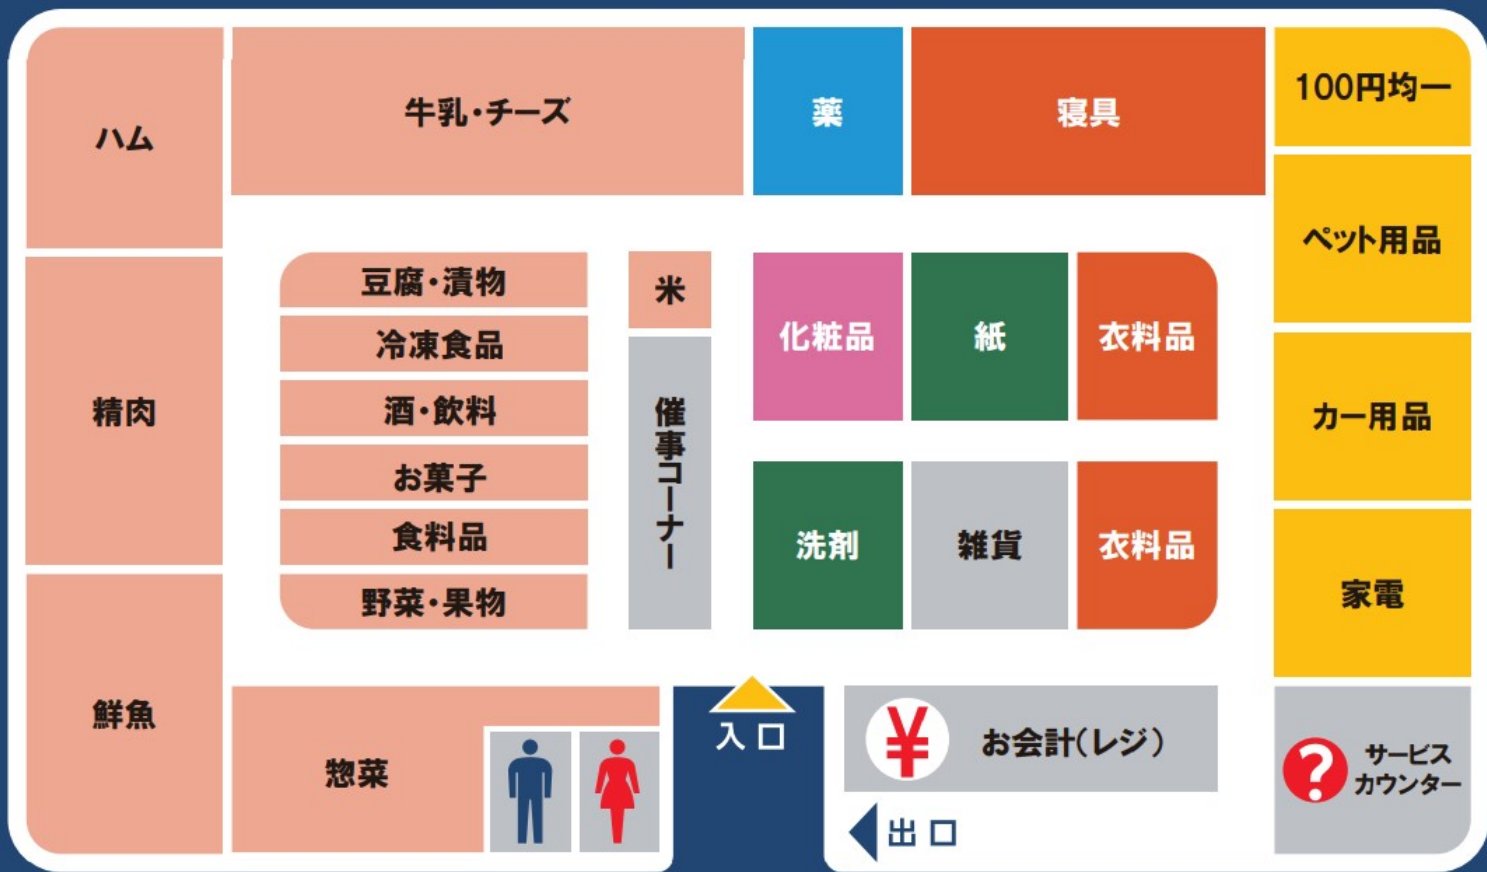

フロアマップ

24h OPEN

防犯カメラ・防犯タグ設置店
18歳未満および高校生の22時以降の
入店はお断りします。

ペット持込禁止

店内禁煙

店内撮影禁止

補助犬同伴可