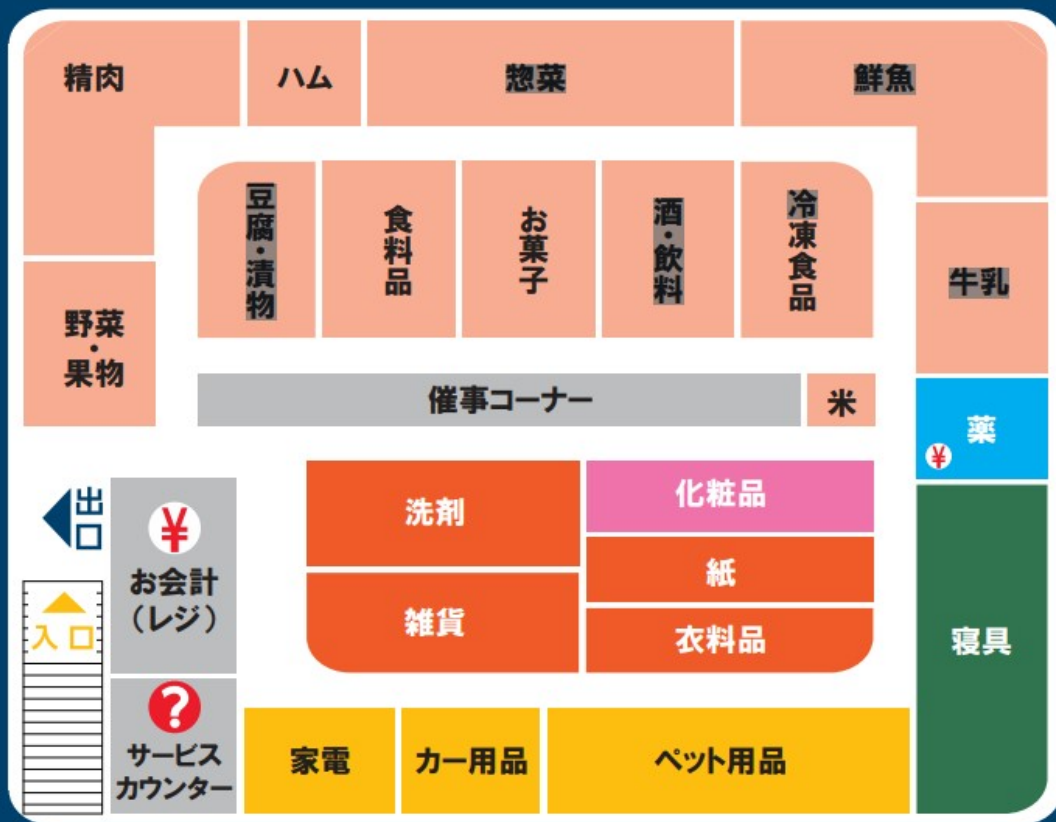

フロアマップ

24h OPEN

防犯カメラ・防犯タグ設置店
18歳未満および高校生の22時以降の
入店はお断りします。

ペット持込禁止

店内禁煙

店内撮影禁止