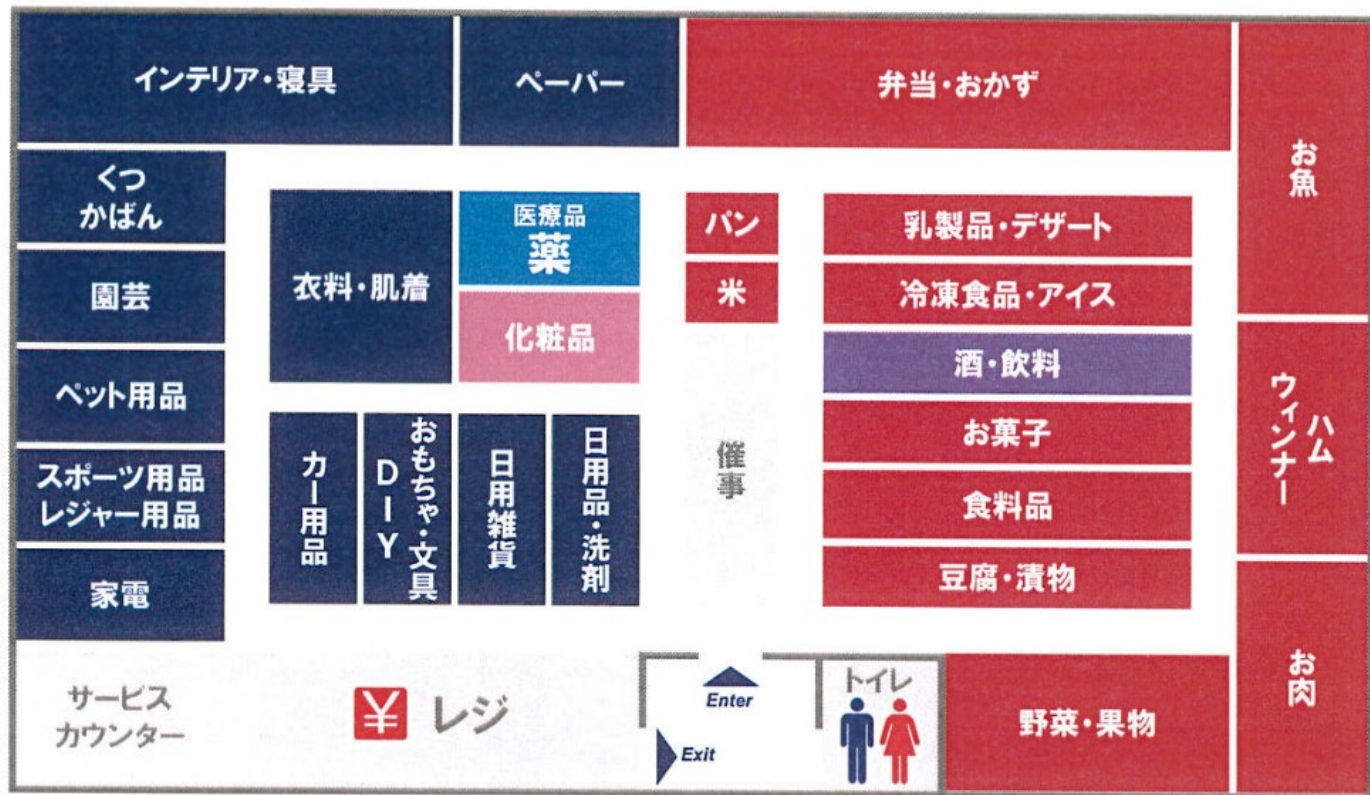

FLOOR MAP

防犯カメラ・防犯タグ設置店

18歳未満及び高校生の
22時以降の入店お断りします。

24h OPEN

保健所指導により
ペット持込禁止

店内禁煙

店内撮影禁止