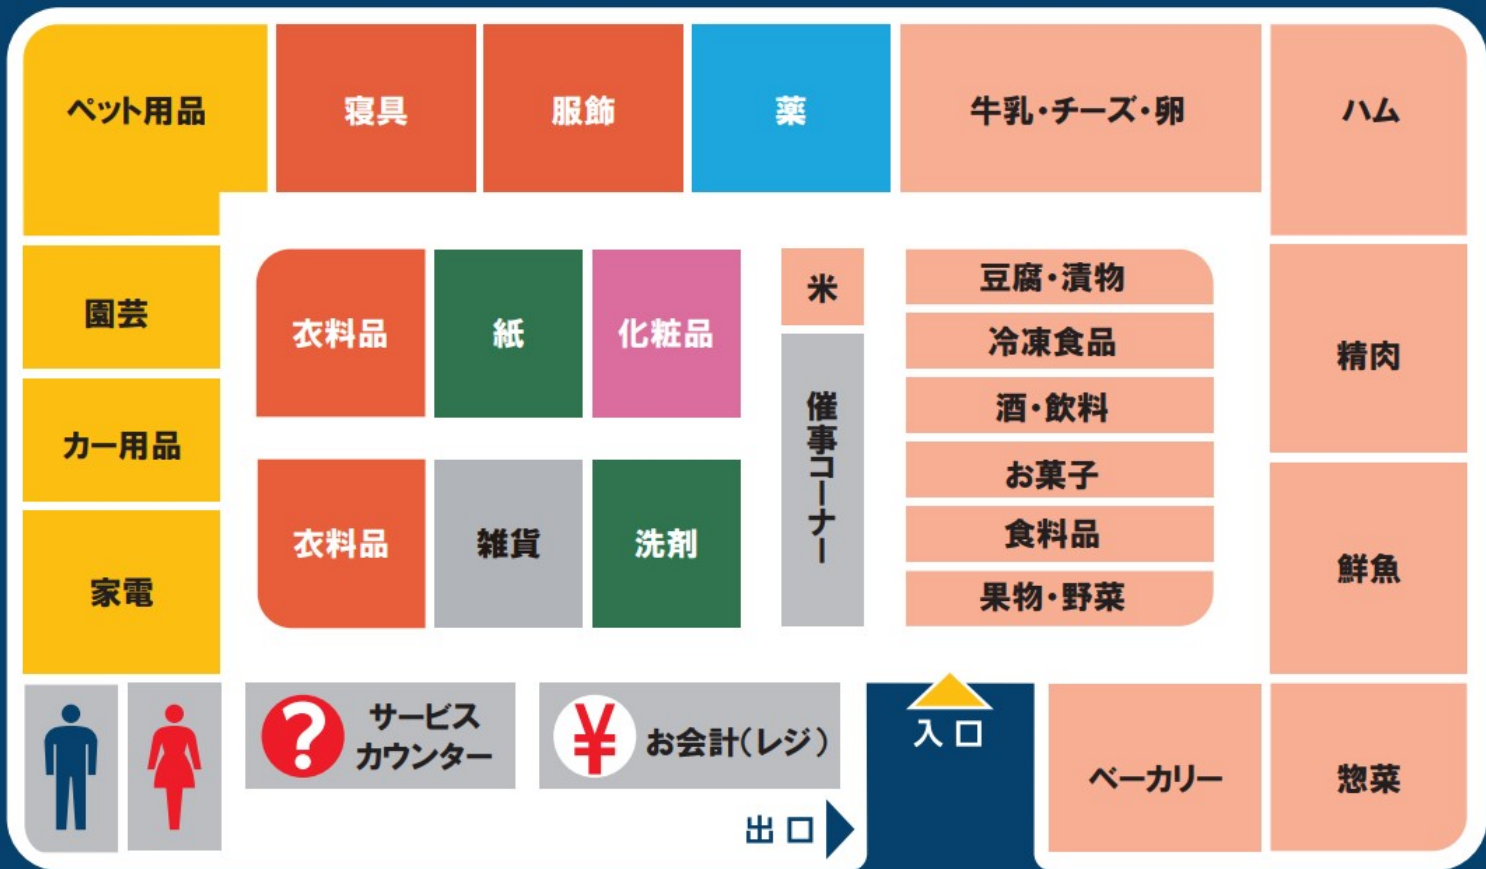

フロアマップ

24h OPEN

防犯カメラ・防犯タグ設置店
18歳未満および高校生の22時以降の
入店はお断りします。

ペット持込禁止

店内禁煙

店内撮影禁止

補助犬同伴可