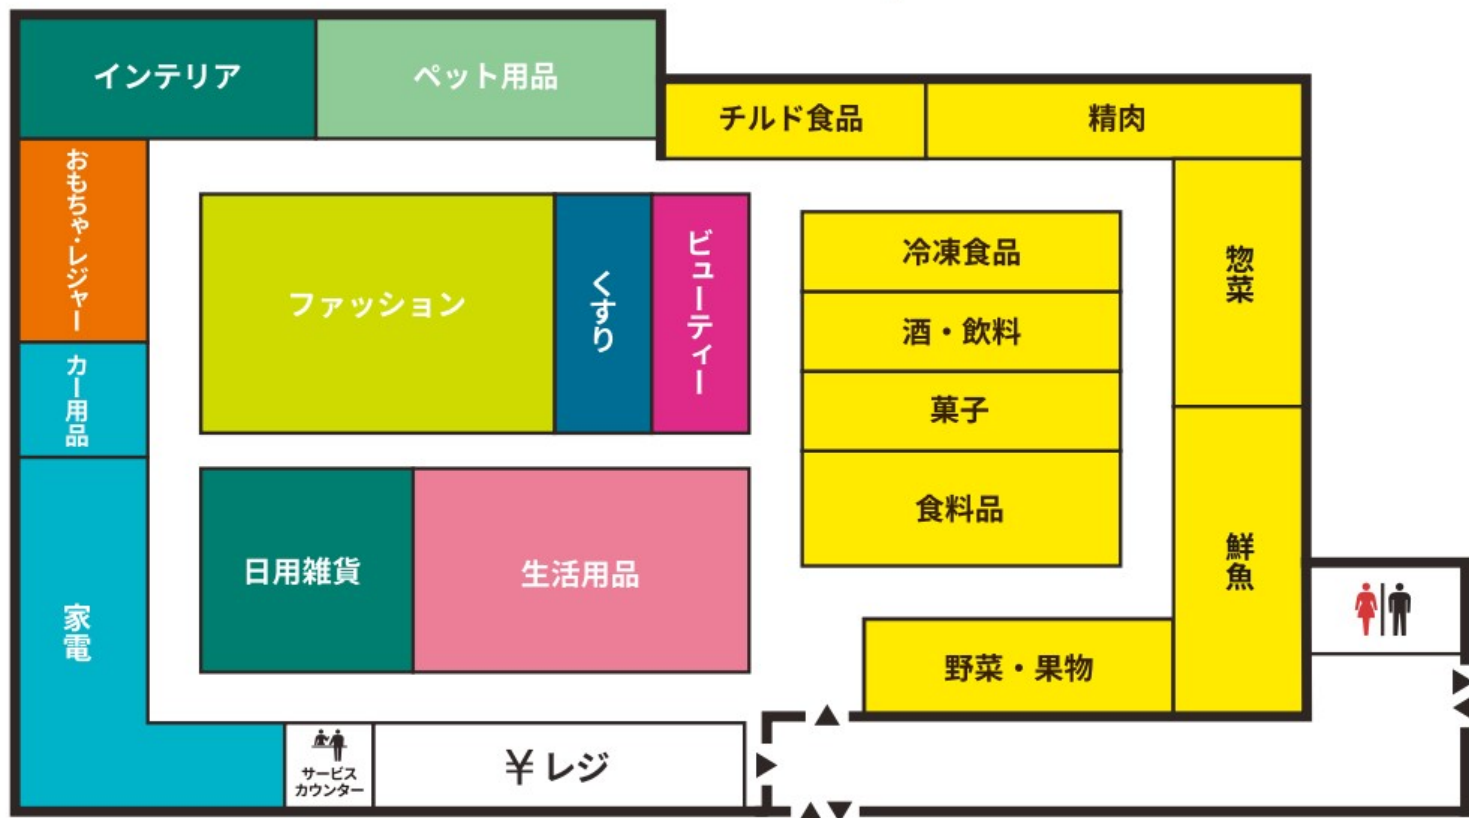

Floor Map

防犯カメラ・防犯タグ設置店

18歳未満および高校生の
22時以降の入店はお断りいたします。

店内撮影禁止

店内禁煙

ペット持込禁止

補助犬同伴可