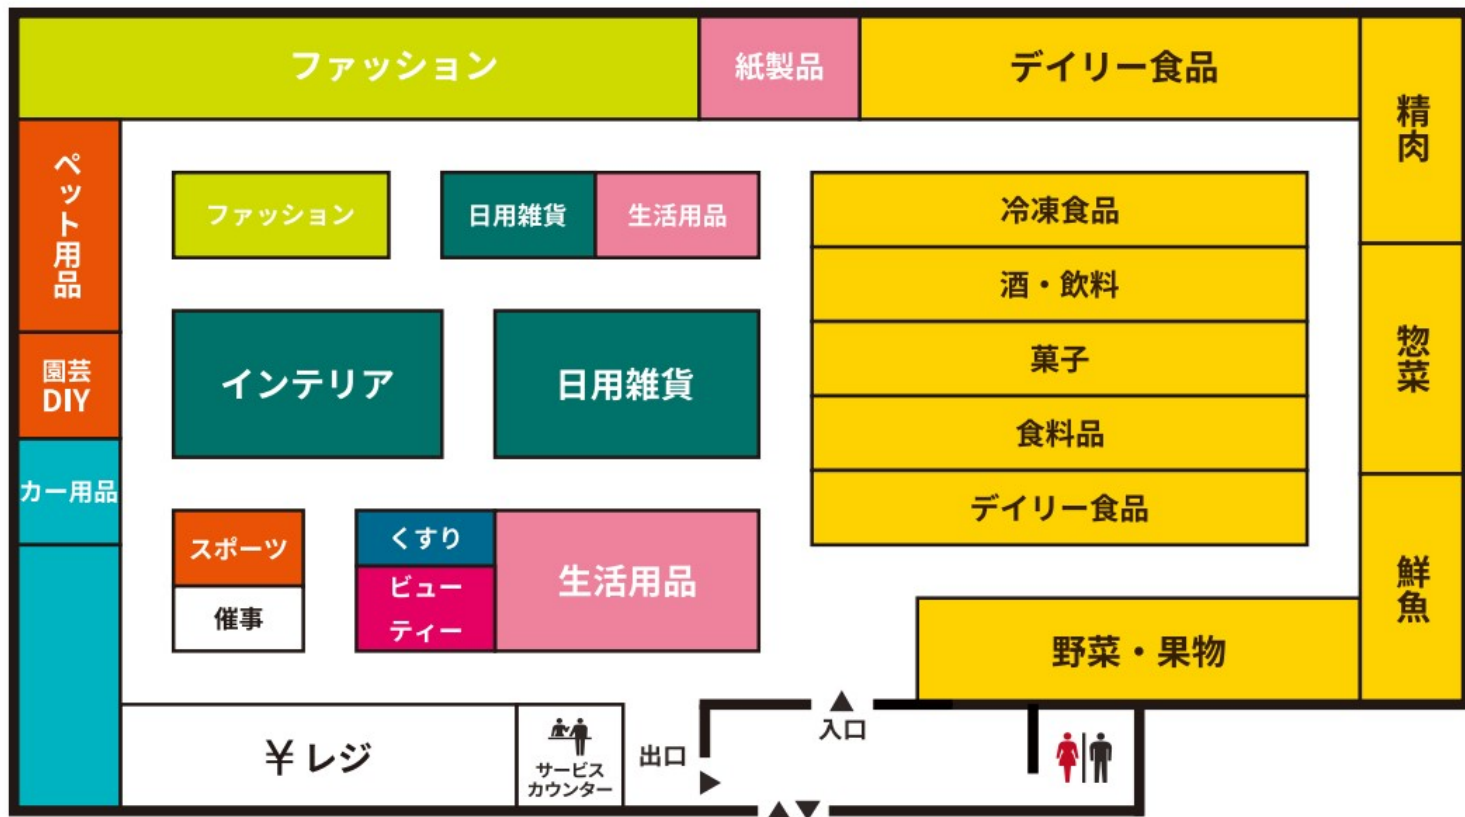

Floor Map

防犯カメラ・防犯タグ設置店

18歳未満および高校生の
22時以降の入店はお断りいたします。

店内撮影禁止

店内禁煙

ペット持込禁止

補助犬同伴可