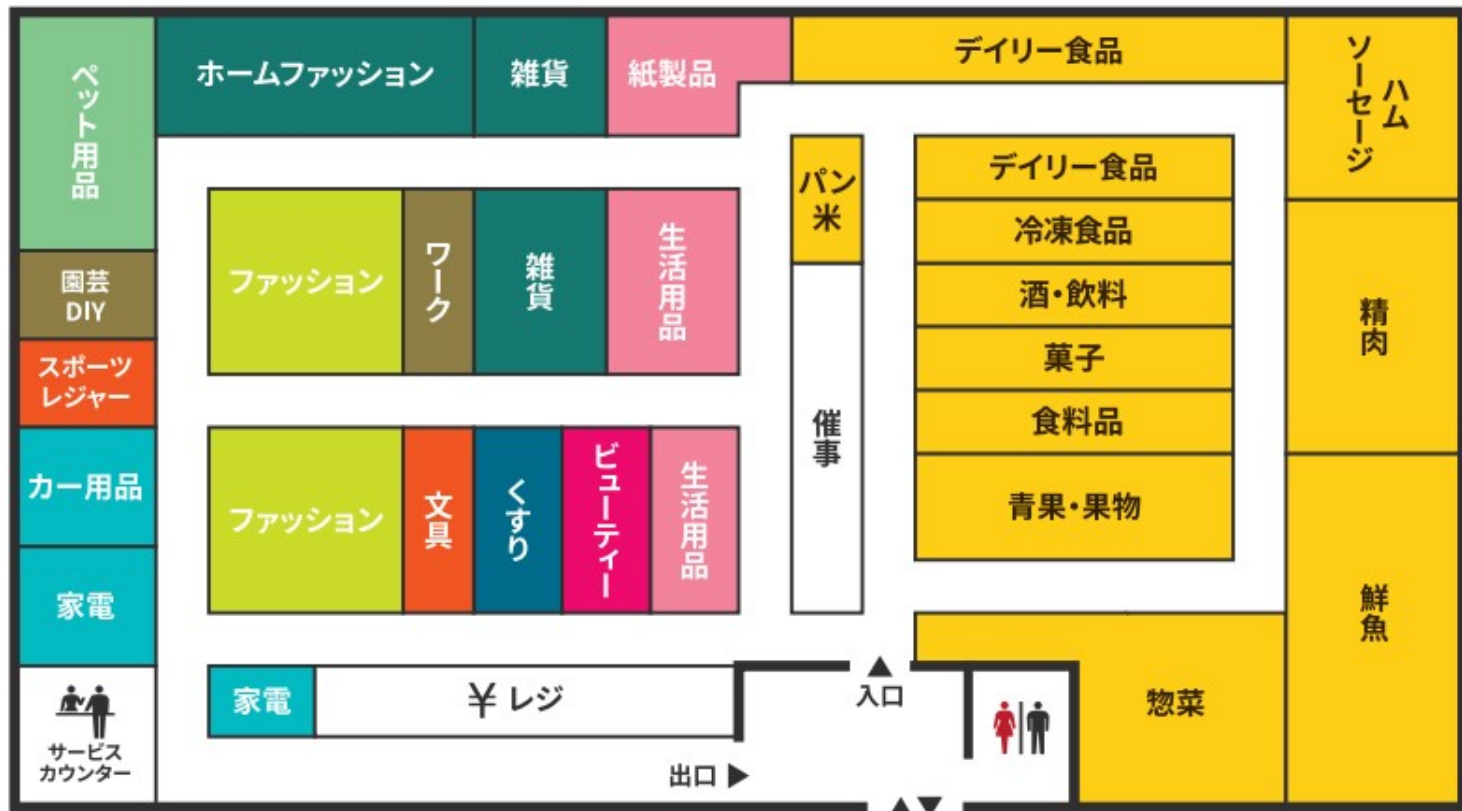

Floor Map

防犯カメラ・防犯タグ設置店

18歳未満および高校生の
22時以降の入店はお断りいたします。

店内撮影禁止

店内禁煙

ペット持込禁止

補助犬同伴可