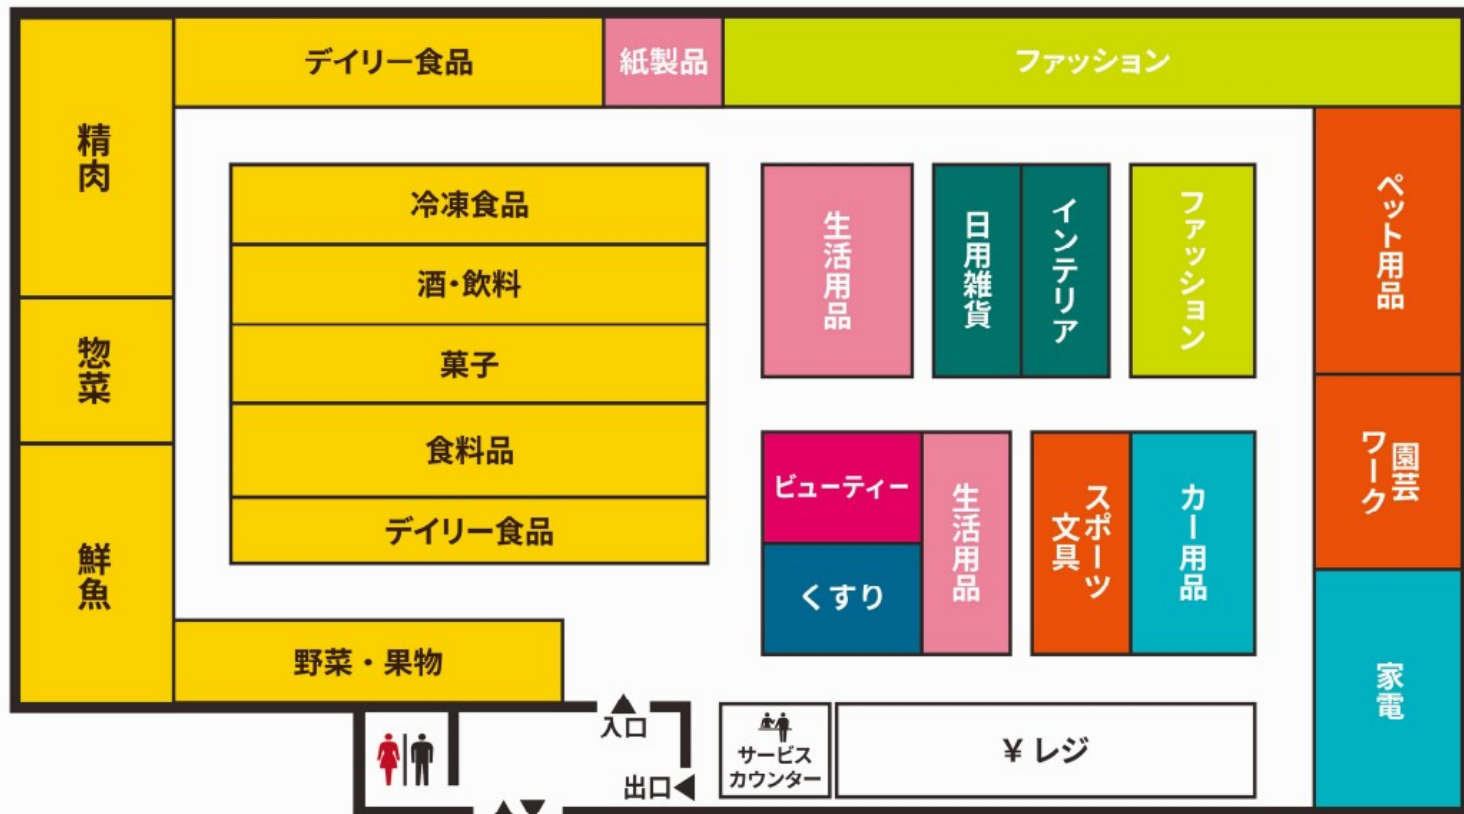

# Floor Map

防犯カメラ・防犯タグ設置店

18歳未満および高校生の  
22時以降の入店はお断りいたします。

店内撮影禁止

店内禁煙

ペット持込禁止

補助犬同伴可