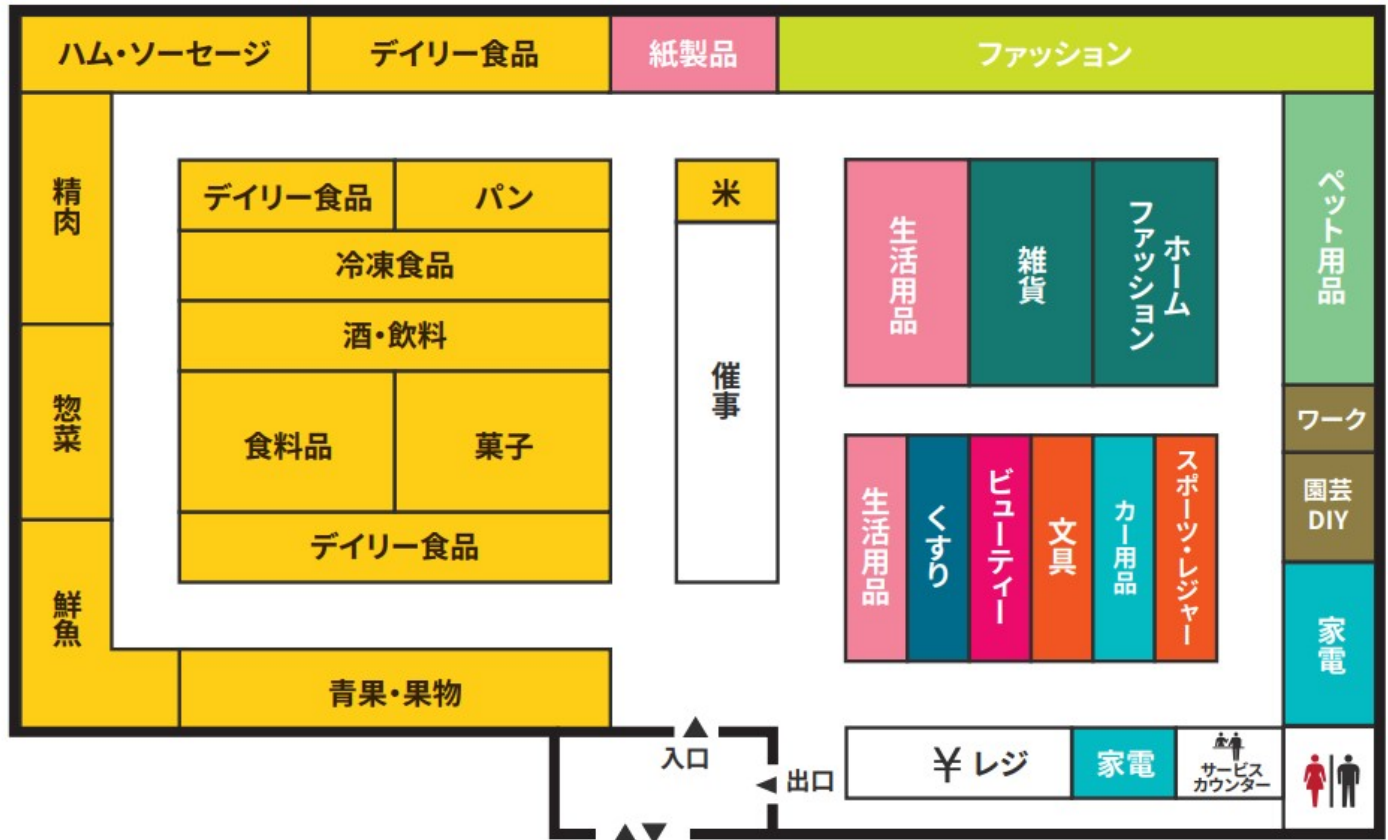

Floor Map

防犯カメラ・防犯タグ設置店

18歳未満および高校生の
22時以降の入店はお断りいたします。

店内撮影禁止

店内禁煙

ペット持込禁止

補助犬同伴可