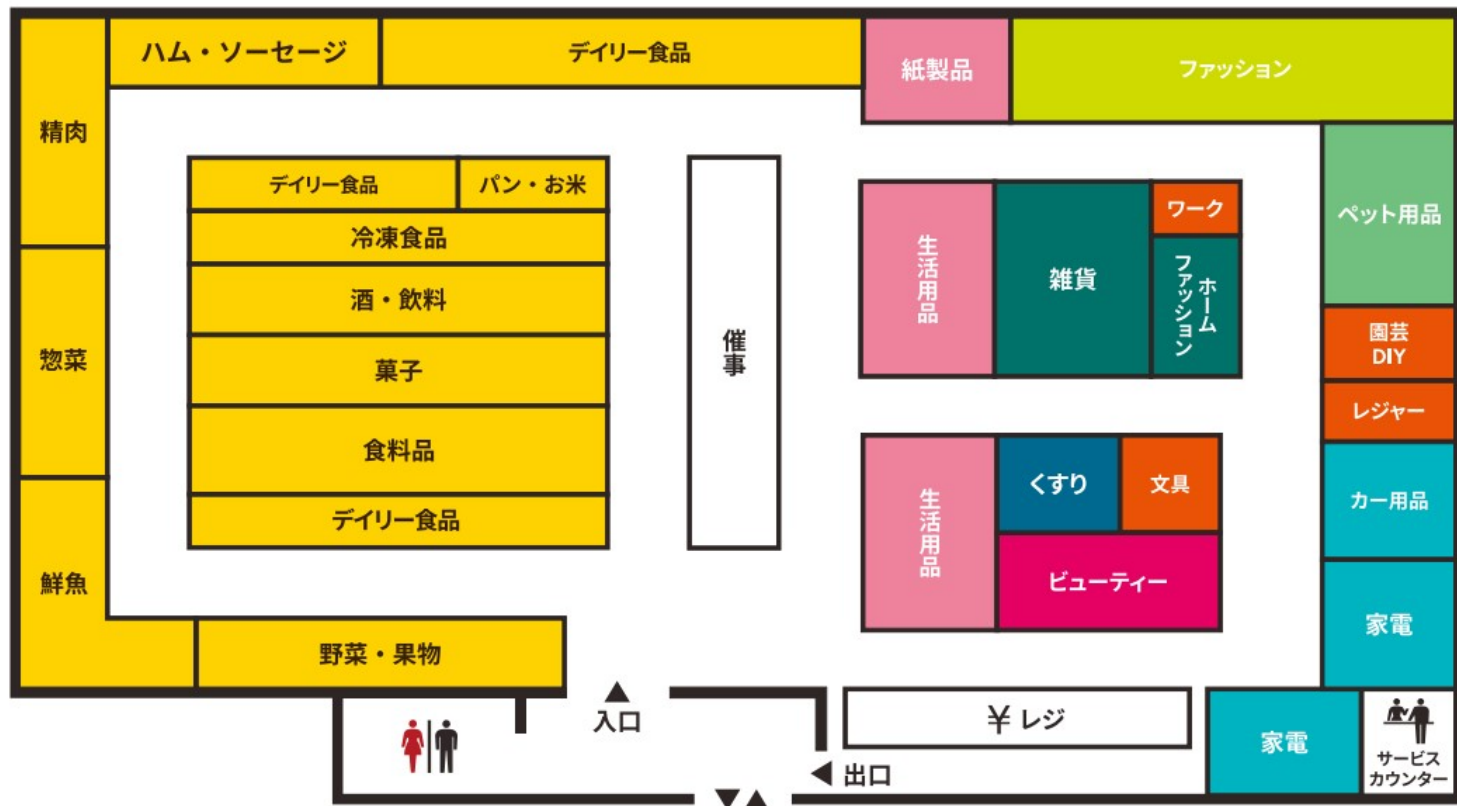

# Floor Map

## 防犯カメラ・防犯タグ設置店

18歳未満および高校生の  
22時以降の入店はお断りいたします。

店内撮影禁止

店内禁煙

ペット持込禁止

補助犬同伴可