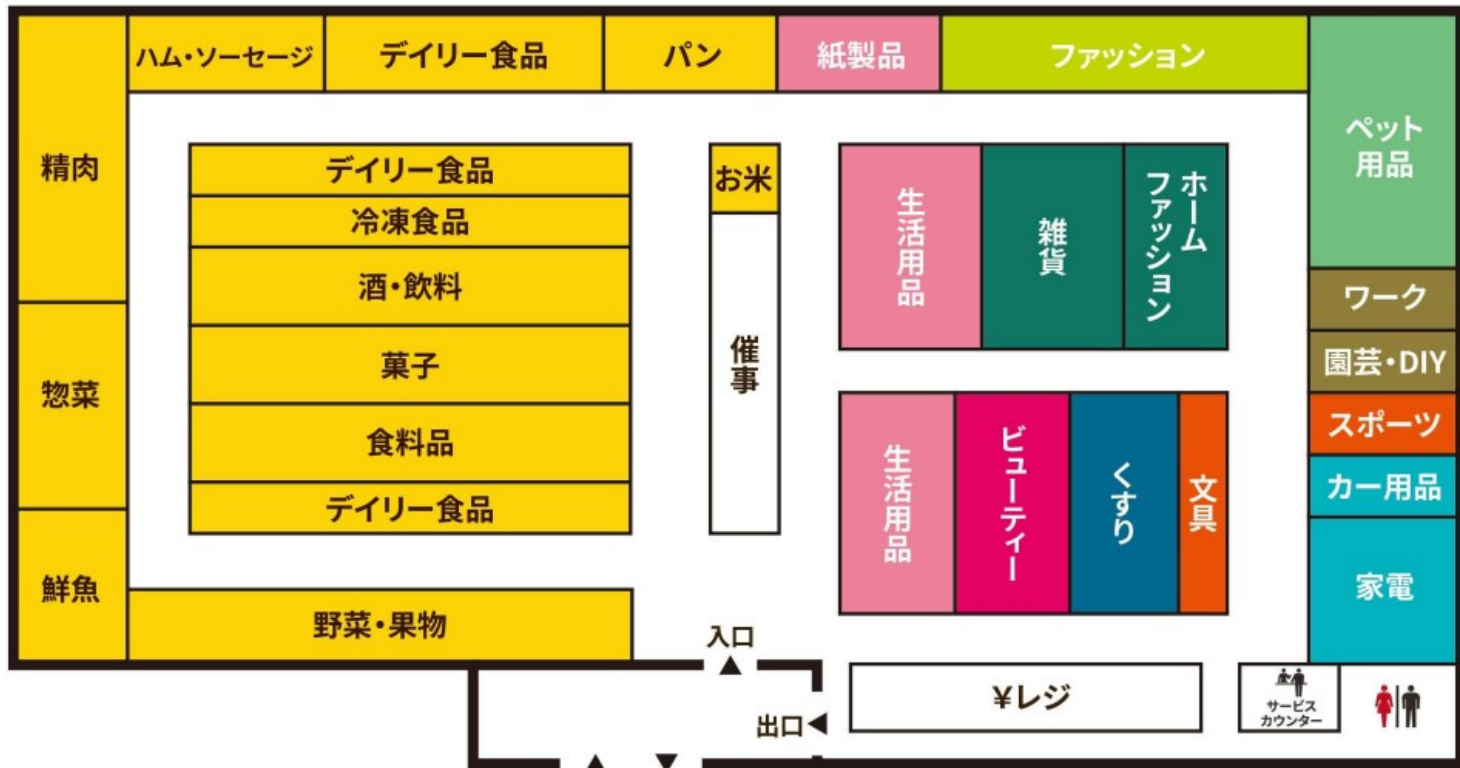

Floor Map

防犯カメラ・防犯タグ設置店

18歳未満および高校生の
22時以降の入店はお断りいたします。

店内撮影禁止

店内禁煙

ペット持込禁止

補助犬同伴可