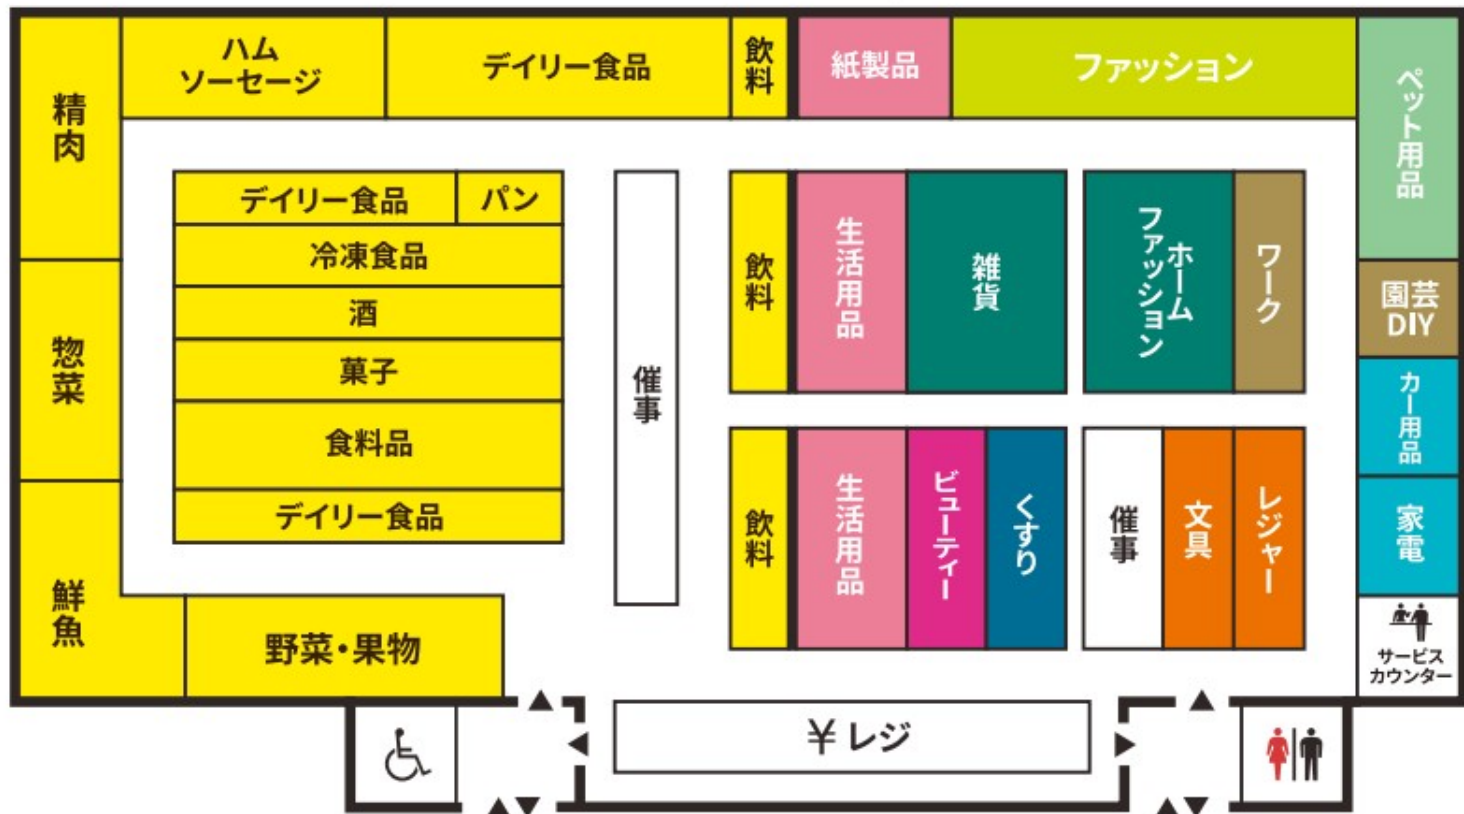

Floor Map

防犯カメラ・防犯タグ設置店

18歳未満および高校生の
22時以降の入店はお断りいたします。

店内撮影禁止

店内禁煙

ペット持込禁止

補助犬同伴可