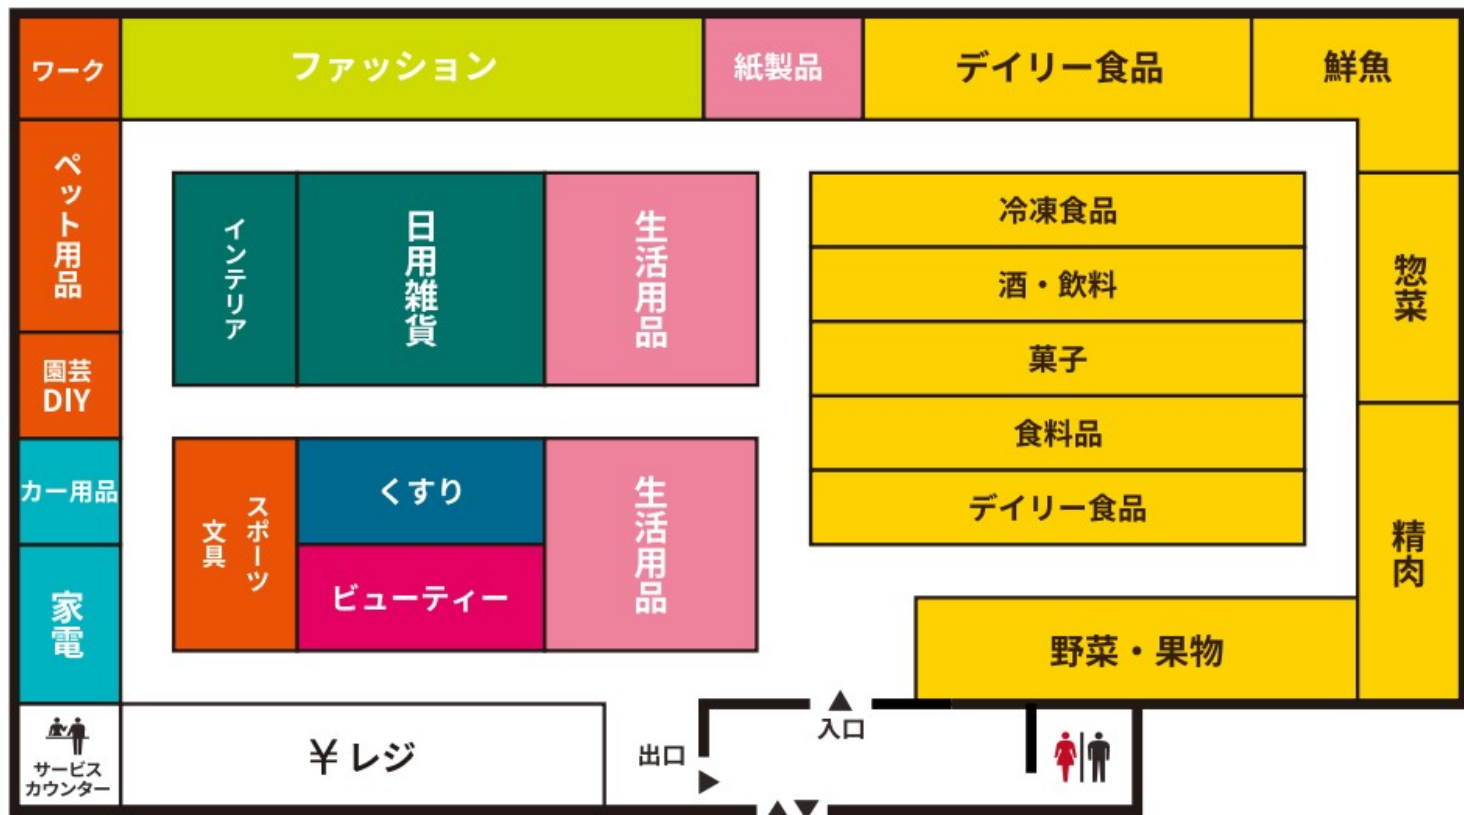

Floor Map

防犯カメラ・防犯タグ設置店

18歳未満および高校生の
22時以降の入店はお断りいたします。

店内撮影禁止

店内禁煙

ペット持込禁止

補助犬同伴可