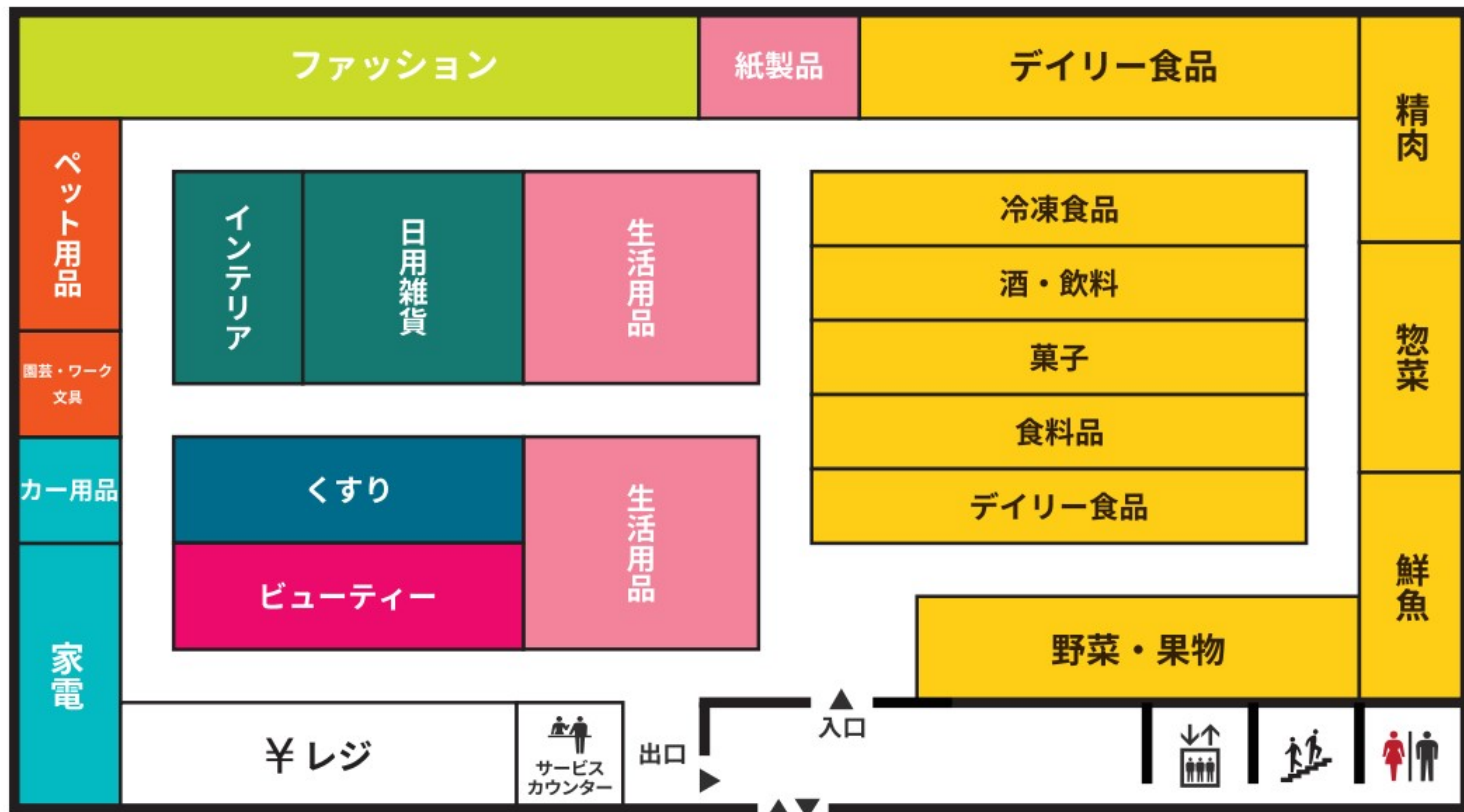

# Floor Map

## 防犯カメラ・防犯タグ設置店

18歳未満および高校生の  
22時以降の入店はお断りいたします。

店内撮影禁止

店内禁煙

ペット持込禁止

補助犬同伴可