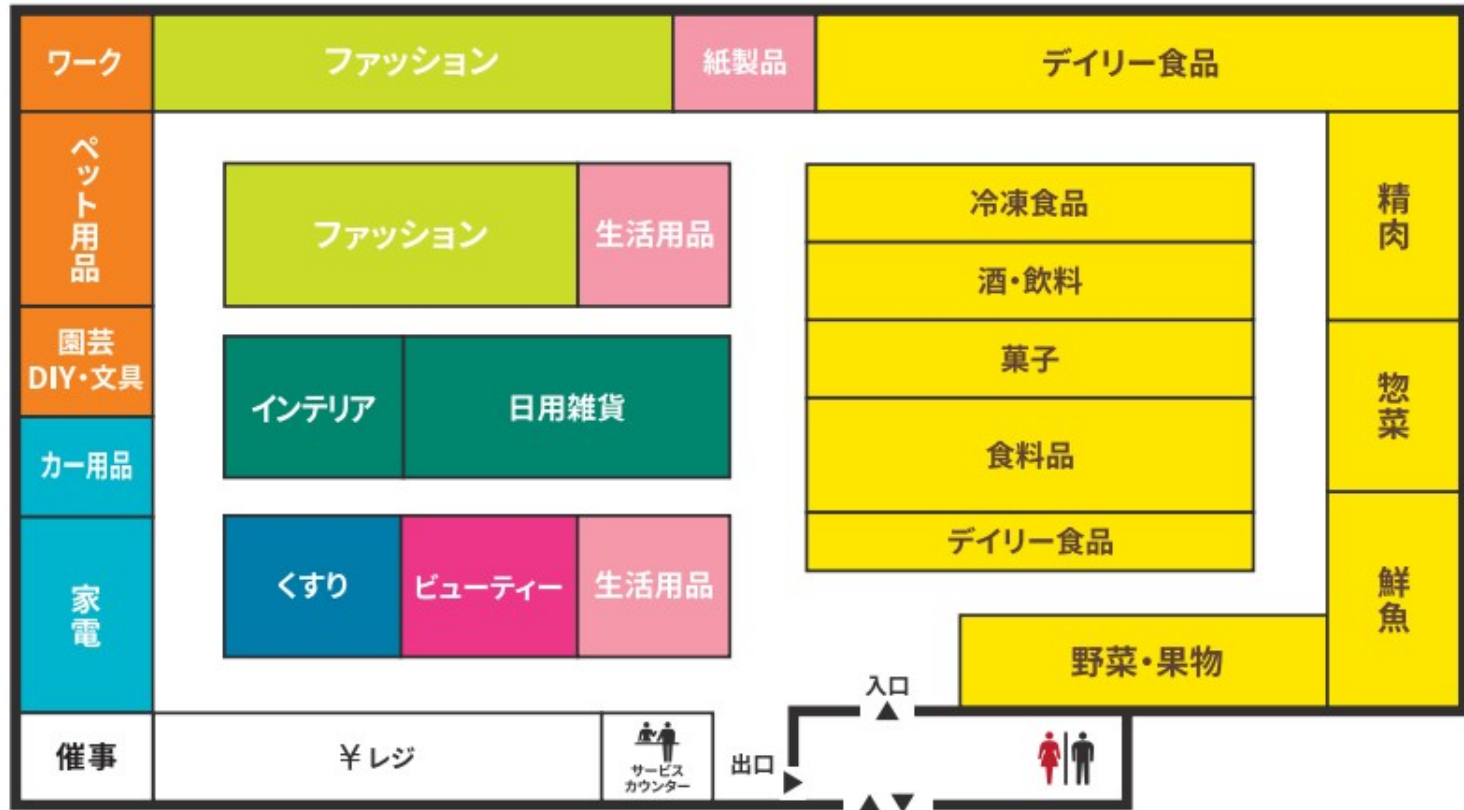

Floor Map

防犯カメラ・防犯タグ設置店

18歳未満および高校生の
22時以降の入店はお断りいたします。

店内撮影禁止

店内禁煙

ペット持込禁止

補助犬同伴可