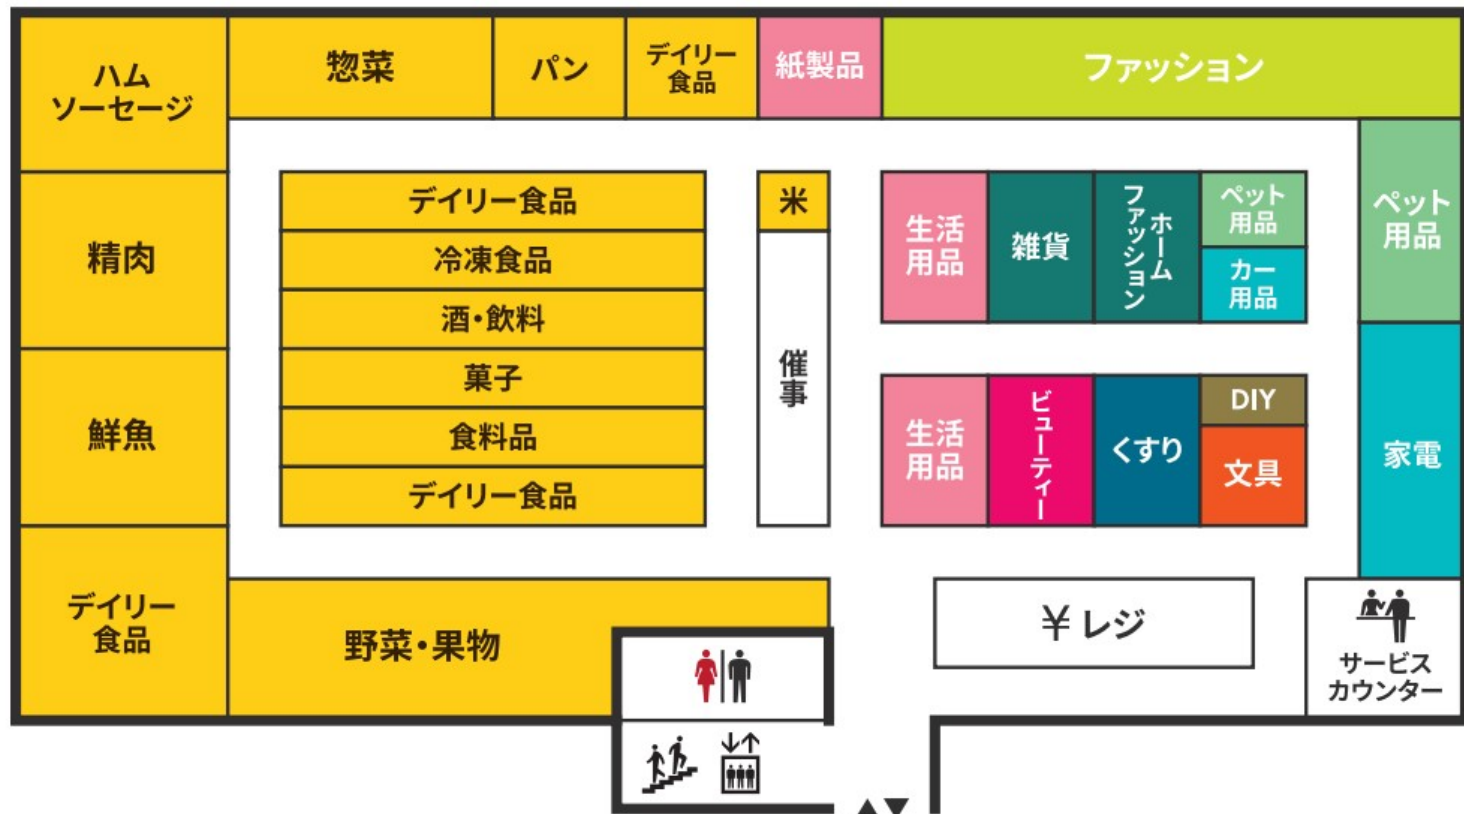

# Floor Map

防犯カメラ・防犯タグ設置店

18歳未満および高校生の  
22時以降の入店はお断りいたします。

店内撮影禁止

店内禁煙

ペット持込禁止

補助犬同伴可