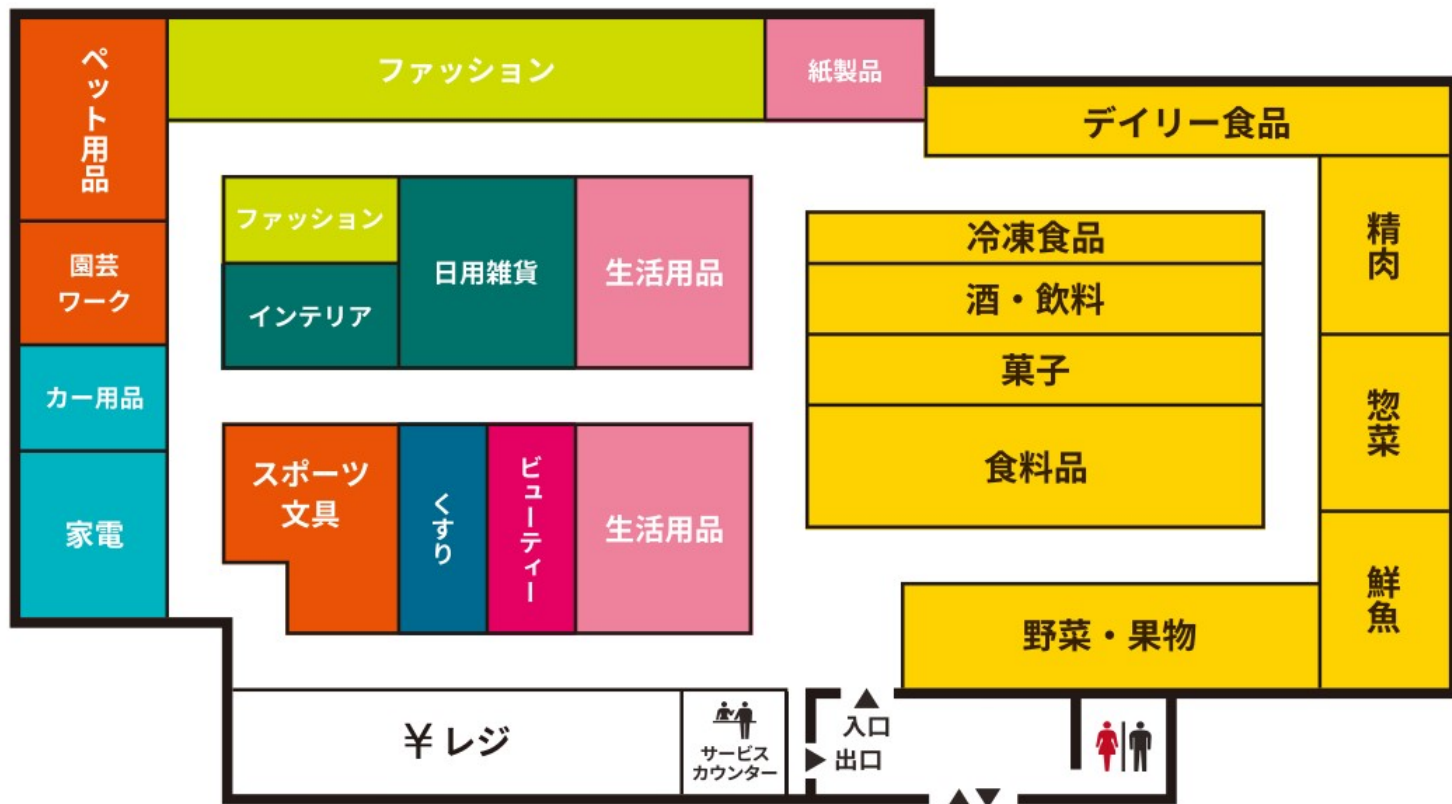

# Floor Map

防犯カメラ・防犯タグ設置店

18歳未満および高校生の  
22時以降の入店はお断りいたします。

店内撮影禁止

店内禁煙

ペット持込禁止

補助犬同伴可