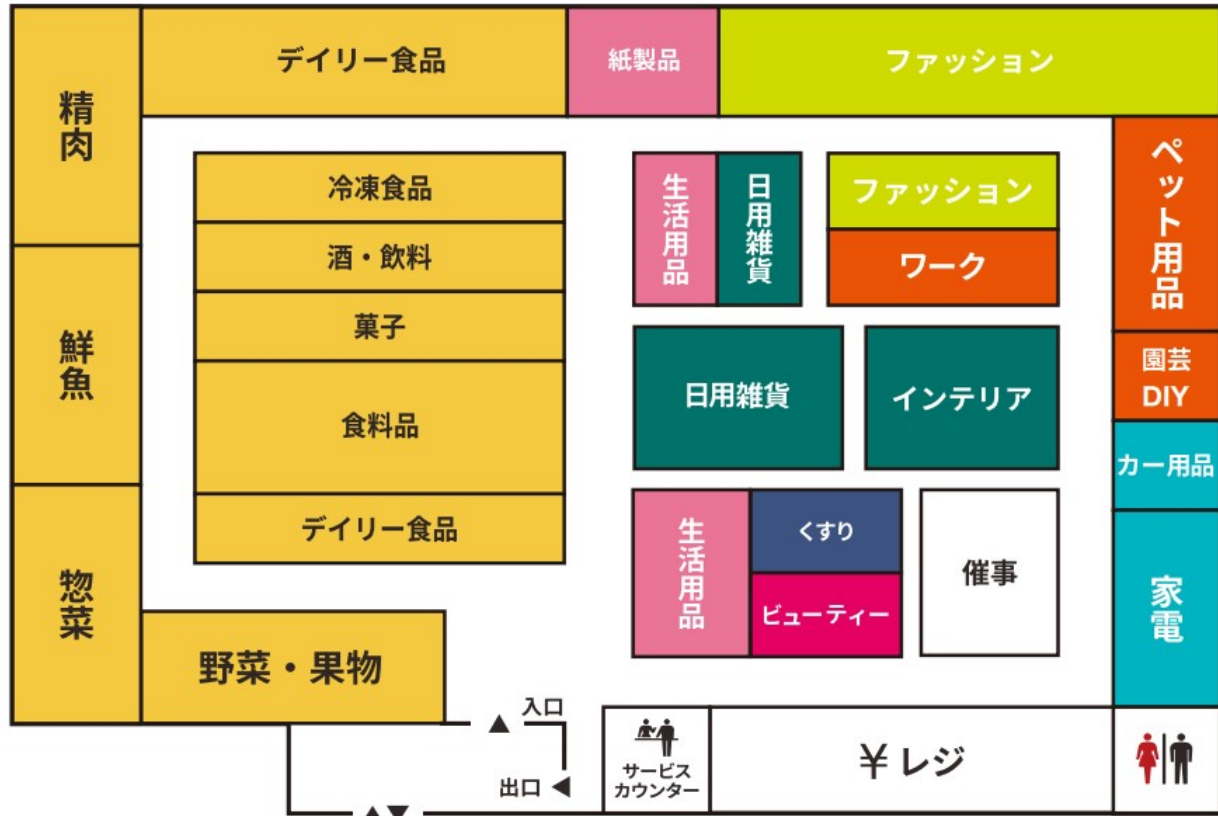

# Floor Map

## 防犯カメラ・防犯タグ設置店

18歳未満および高校生の  
22時以降の入店はお断りいたします。

店内撮影禁止

店内禁煙

ペット持込禁止

補助犬同伴可