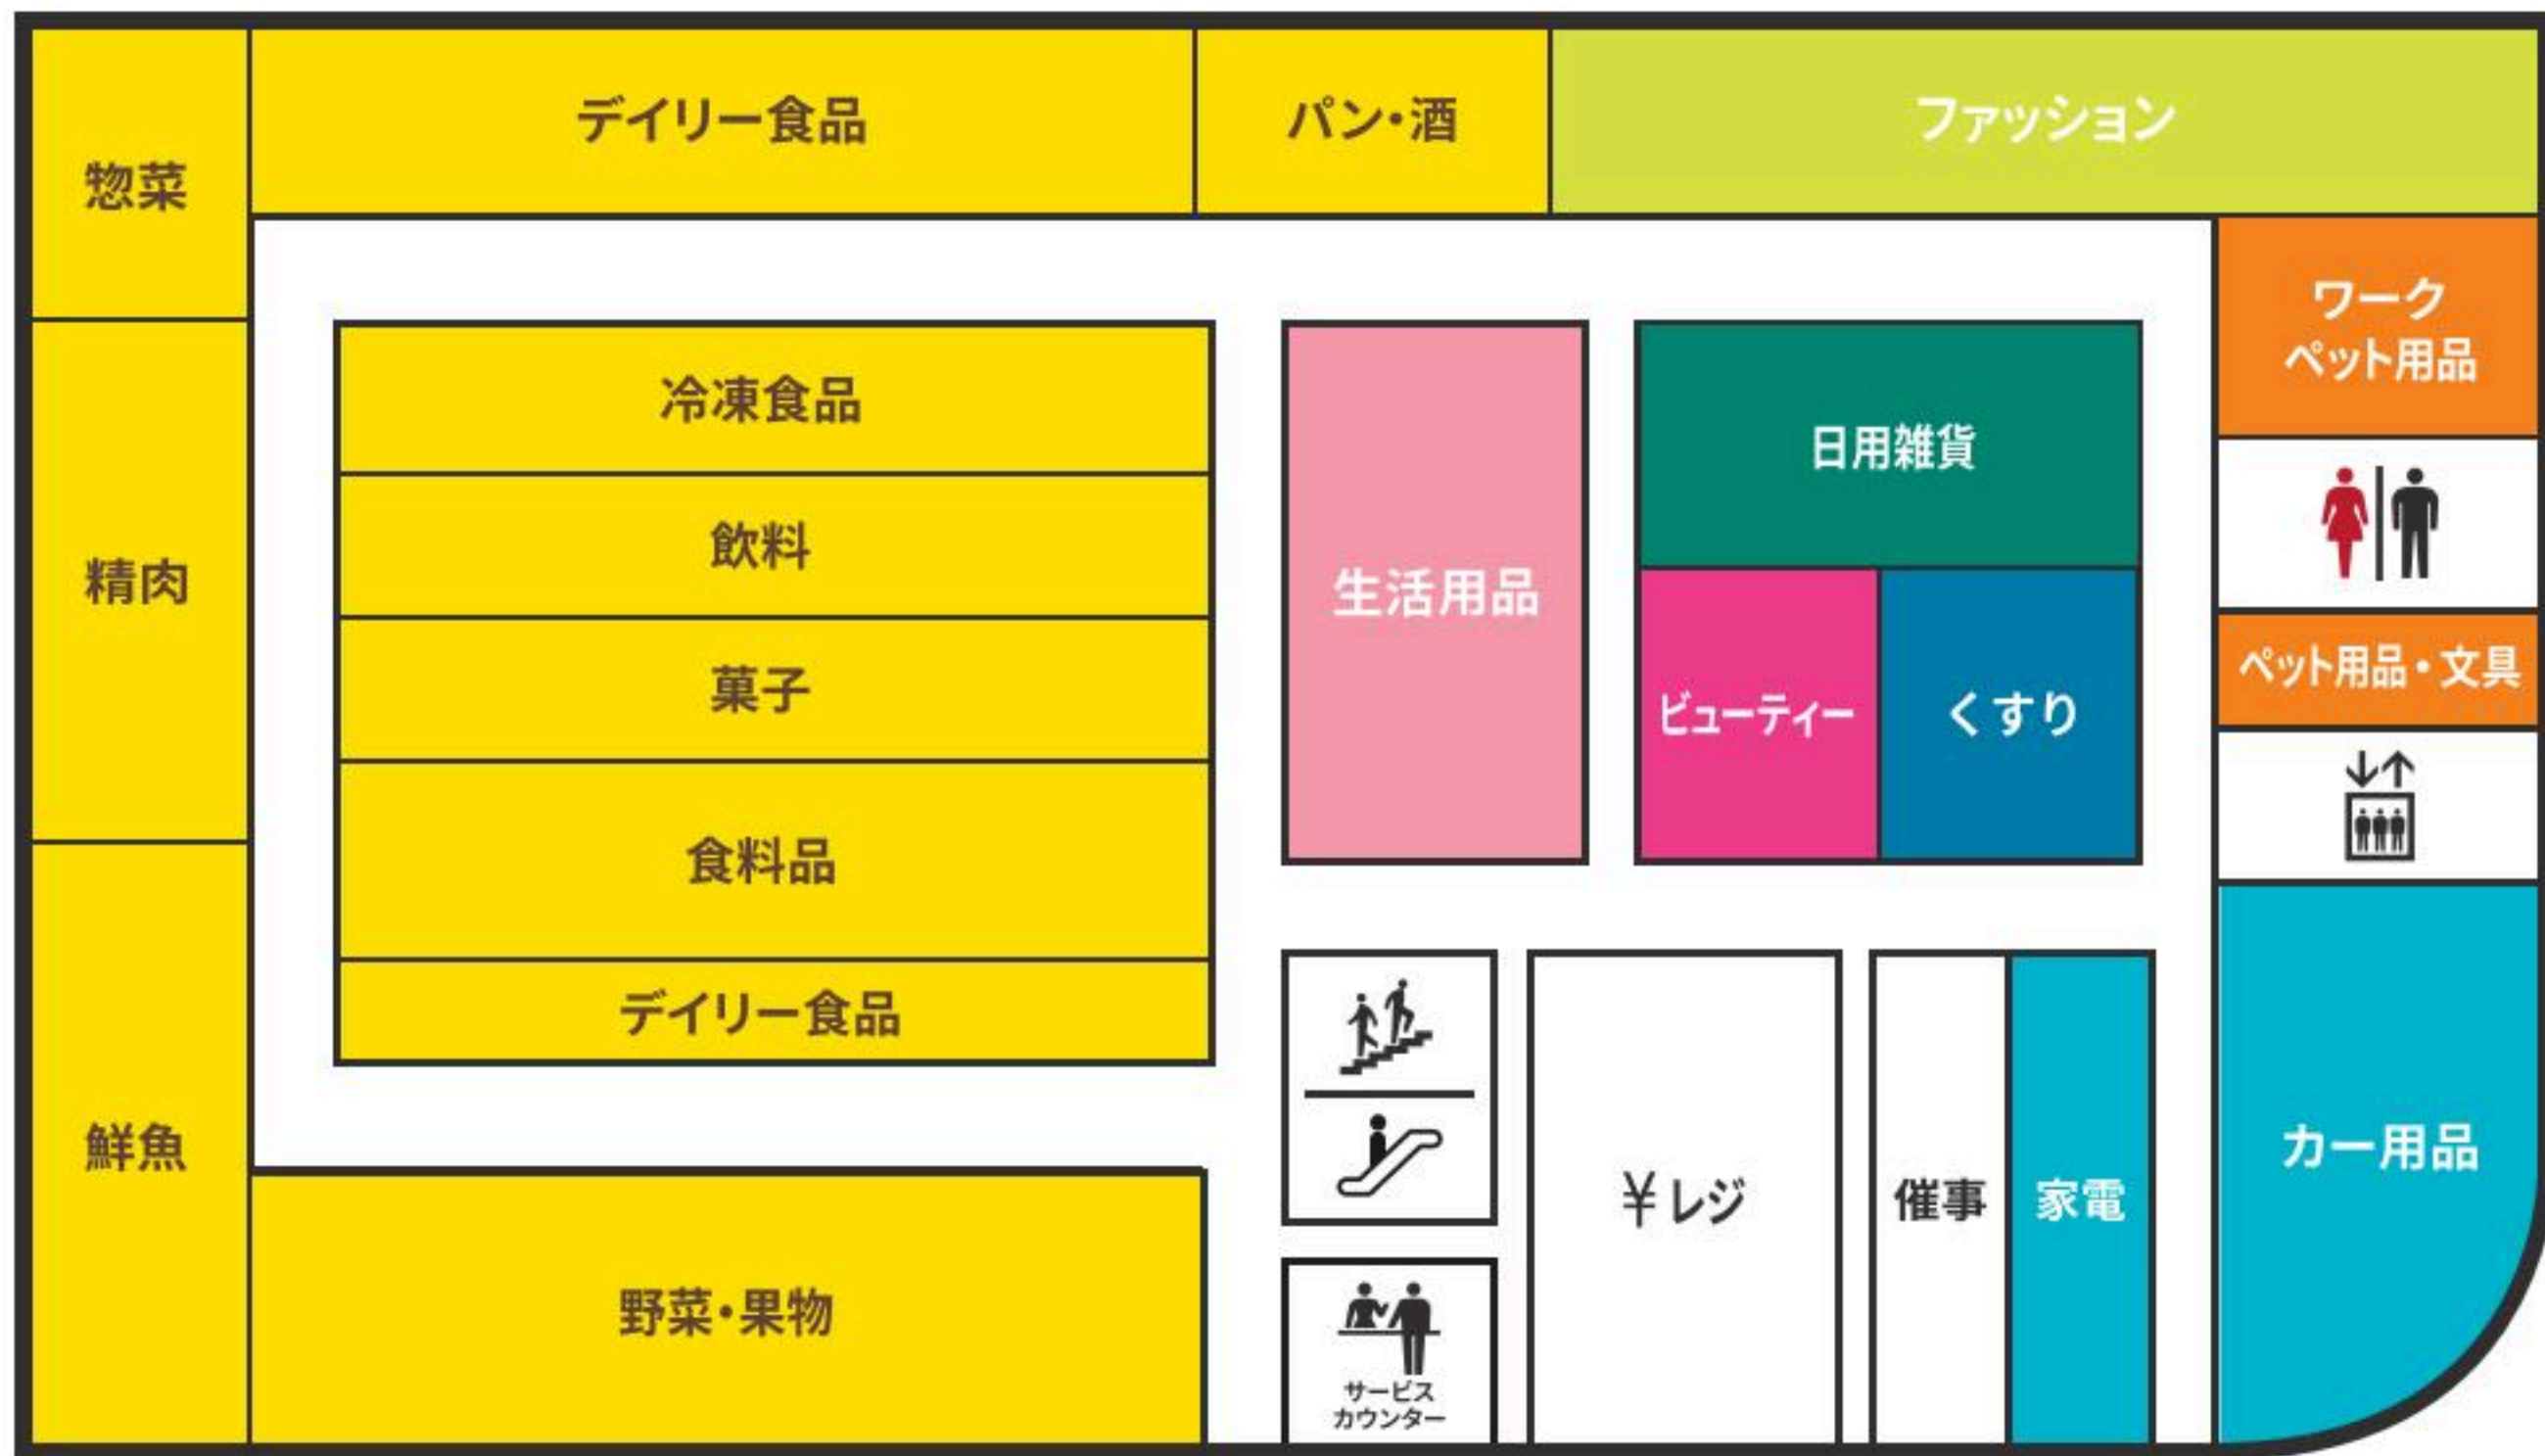

# Floor Map

防犯カメラ・防犯タグ設置店

18歳未満および高校生の  
22時以降の入店はお断りいたします。

店内撮影禁止

店内禁煙

ペット持込禁止

補助犬同伴可